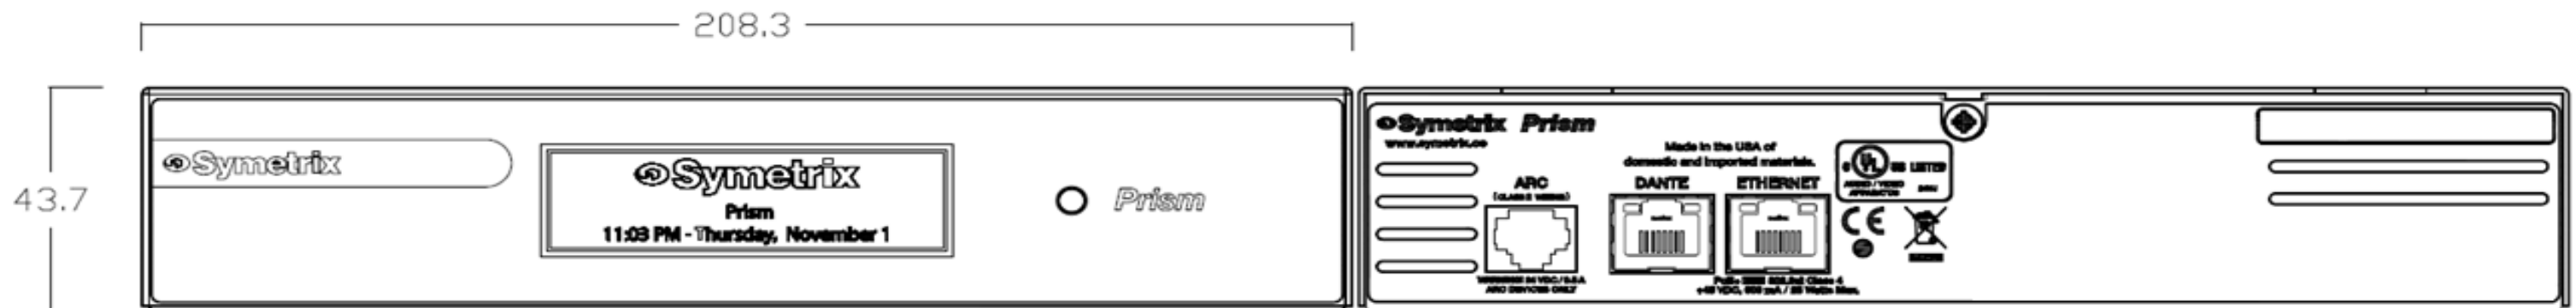

## 仕様

種別	Dante対応DSPミキサー	
	-- 入力 --	
入力数		なし
コネクタ		なし
規定入力レベル		なし
マイクプリアンプゲイン		なし
最大入力レベル		なし
入力インピーダンス		なし
ファンタム電源		なし
ADレイテンシー		なし
	-- 出力 --	
出力数		なし
コネクタ		なし
規定出力レベル		なし
最大出力レベル		なし
出力インピーダンス		なし
DAレイテンシー		なし

-- システム --	
サンプリングレート	48kHz
周波数特性	20Hz-20kHz, ±0.5dB
プロセッサ	アナログデバイス SHARC 21489 @400MHz SIMD
処理速度	400MIPS, 1.6GFLOPS
ロジック入力数	なし
ロジック出力数	なし
ARCポート数	1
イーサネットコントロールポート数	1
Dante入出力ポート数	1(64x64)
サイズ	ハーフラックサイズ 208.3x228.6x43.7mm
電源	PoE+ IEEE802.3at, Class 4 25.5W(MAX)
重量	2.3kg

単位=mm

※製品の仕様は予告なく変更になる場合がございます。ご了承下さい。

NOTE	DRAWING NAME	SCALE	DATE	
	Symetrix Prism0x0		04/2019	株式会社オーディオブレインズ