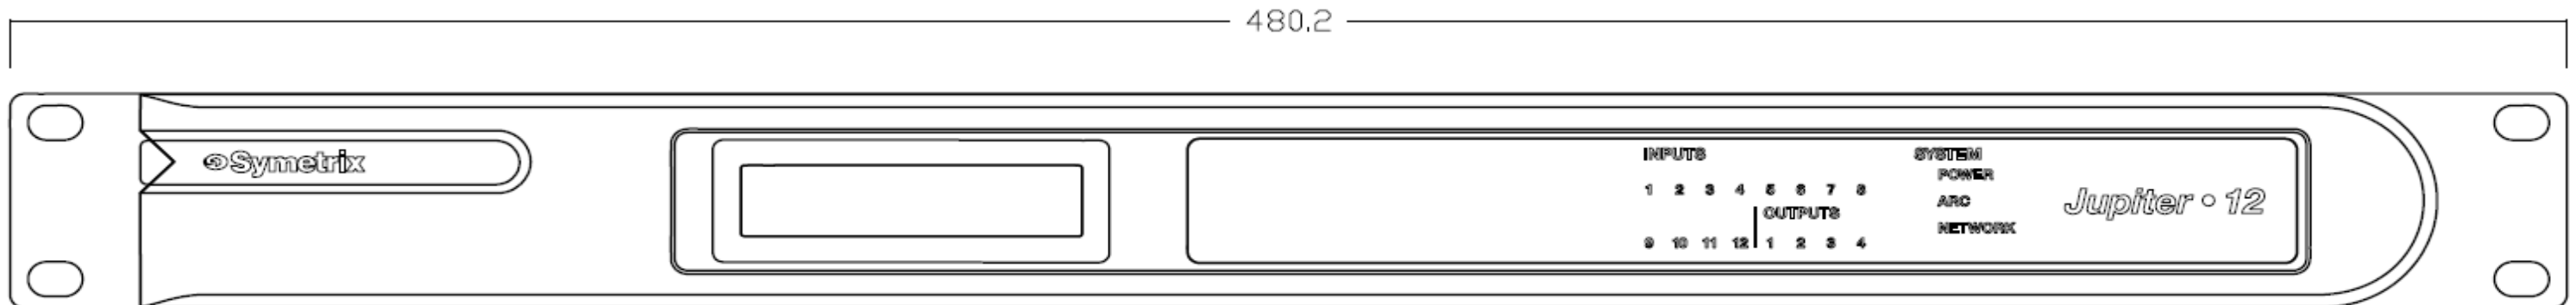

仕様

種別	入出力固定DSPミキサー
-- 入力 --	
入力数	マイク/ライン切替入力 x12
コネクタ	ターミナルブロック、バランス
規定入力レベル	+4dBu
マイクプリアンプゲイン	+40dBu
最大入力レベル	+23dBu
入力インピーダンス	18k Ω (バランス), >9k Ω (アンバランス)
ファンタム電源	+20VDC, 20mA
-- 出力 --	
出力数	ライン出力 x4
コネクタ	ターミナルブロック、バランス
規定出力レベル	+4dBu
最大出力レベル	+24dBu
出力インピーダンス	200 Ω (バランス), 100 Ω (アンバランス)

-- システム --	
サンプリングレート	48kHz
周波数特性	20Hz-20kHz, ± 0.5 dB
レイテンシー	<1.6mS
ロジック入力数	4 (もしくはアナログコントロール入力x2)
ロジック出力数	4 (0V-5V 負論理)
ARCポート数	1
イーサネットコントロールポート数	1
サイズ	1U 480.2x190.5x43.7mm
電源	24V 1.0A
重量	3.63kg

単位=mm