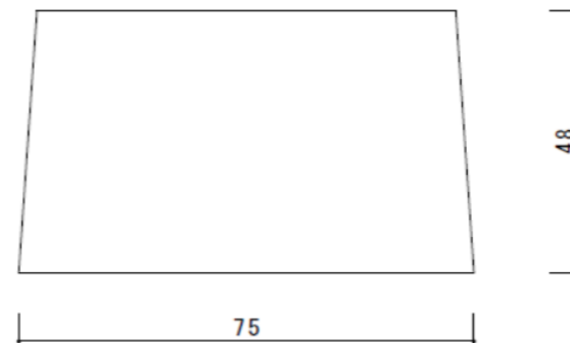

60-0005

Surface Mount Backbox Double Gang

60-0004

Surface Mount Backbox Single Gang

単位=mm

※製品の仕様は予告なく変更になる場合がございます。ご了承下さい。

NOTE

DRAWING NAME