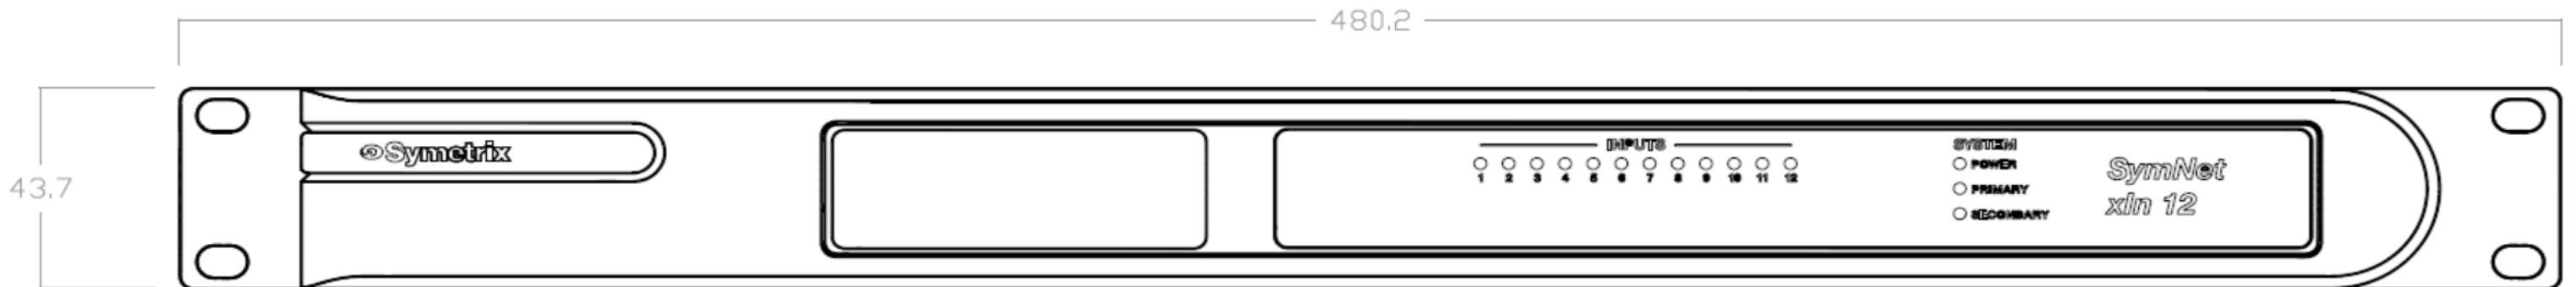

仕様

種別	Dante対応入力拡張ユニット
入力数	マイク/ライン切替入力 x12
コネクタ	ターミナルブロック、バランス
マイクプリアンプゲイン	0/11/8/24/44/54dB ソフトウェアから切替
周波数特性	20Hz-20kHz, ±0.5dB
規定入力レベル	+4dBu
最大入力レベル	+23dBu
入力インピーダンス	8kΩ (バランス) 4kΩ (アンバランス)
ファンタム電源	+48VDC, 10mA(MAX)
ADレイテンシー	0.28mS
サンプリングレート	48kHz
Danteポート数	2
サイズ	1U 480.2x241.3x43.7mm
電源	100-240VAC, 50/60Hz, 25W(MAX)
重量	5.4kg

単位=mm

※製品の仕様は予告なく変更になる場合がございます。ご了承下さい。

NOTE	DRAWING NAME Symetrix xIn12	SCALE	DATE 04/2018	株式会社オーディオブレインズ
------	---------------------------------------	-------	------------------------	----------------