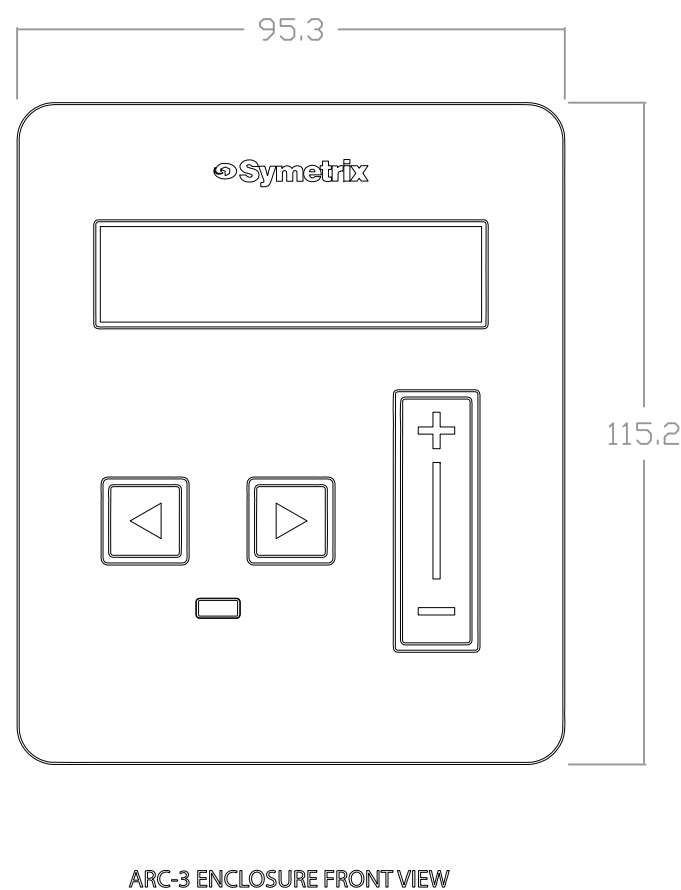

仕様

| | |
|-----------|--------------------|
| 種別 | ウォールパネルリモートコントローラー |
| ディスプレイ | 有機LED |
| ディスプレイサイズ | 256x64pixel |
| プリセット数 | 32 |
| コントロール | 静電容量式タッチパネル |
| 照度センサー数 | 1 |
| ARC接続ポート | RJ45 x2 |
| 通信方法 | RS-485 |
| 接続ケーブル | CAT5/6 |
| 設置方法 | 埋め込み式(US、EU/UK) |
| | 露出ボックス式(US、EU/UK) |