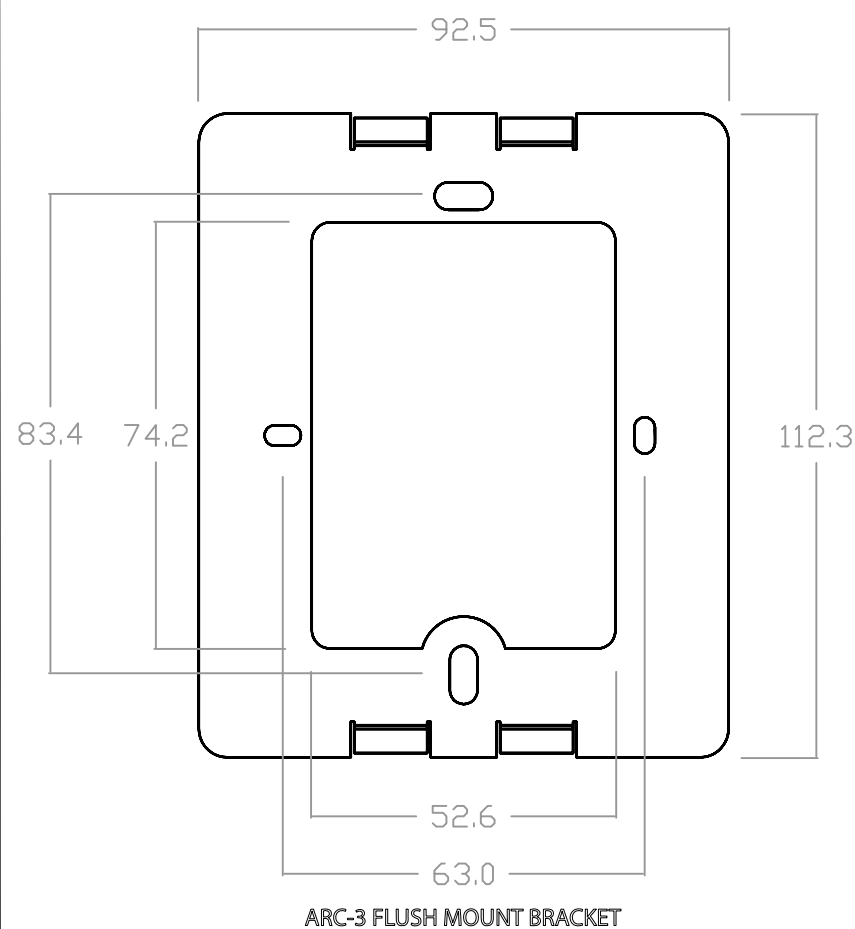

仕様

| | |
|-----------|--------------------|
| 種別 | ウォールパネルリモートコントローラー |
| ディスプレイ | 有機LED |
| ディスプレイサイズ | 256x64pixel |
| プリセット数 | 32 |
| コントロール | 静電容量式タッチパネル |
| 照度センサー数 | 1 |
| ARC接続ポート | RJ45 x2 |
| 通信方法 | RS-485 |
| 接続ケーブル | CAT5/6 |
| 設置方法 | 埋め込み式(US、EU/UK) |
| | 露出ボックス式(US、EU/UK) |