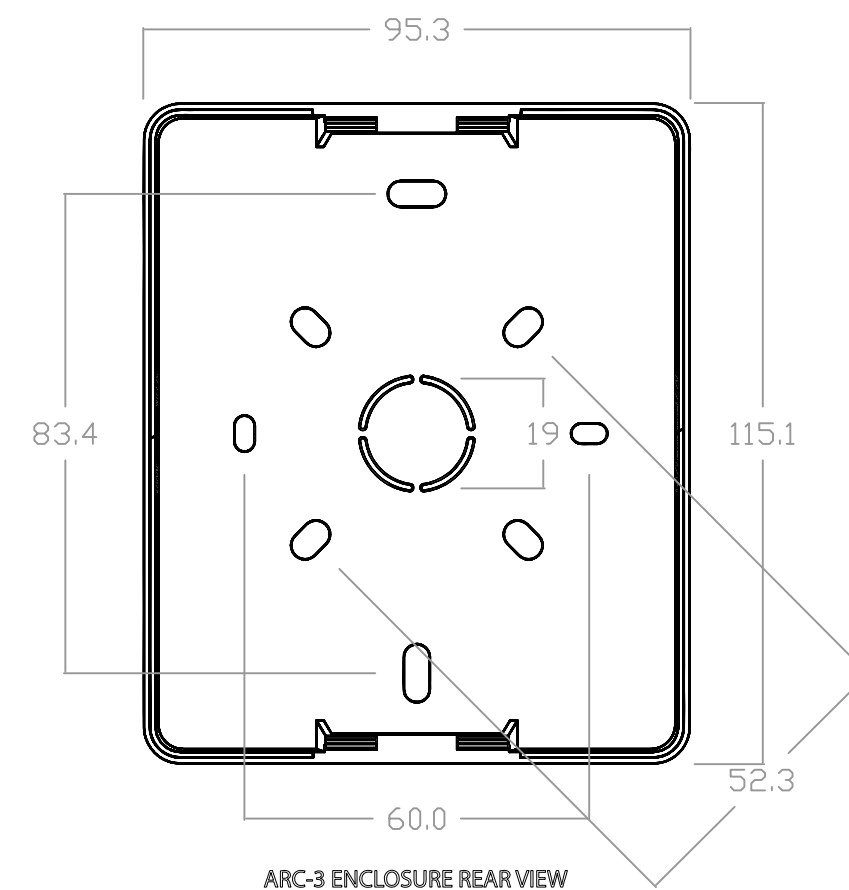

仕様

| | |
|-----------|--------------------|
| 種別 | ウォールパネルリモートコントローラー |
| ディスプレイ | 有機LED |
| ディスプレイサイズ | 256x64pixel |
| プリセット数 | 32 |
| コントロール | 静電容量式タッチパネル |
| 照度センサー数 | 1 |
| ARC接続ポート | RJ45 x2 |
| 通信方法 | RS-485 |
| 接続ケーブル | CAT5/6 |
| 設置方法 | 埋め込み式(US、EU/UK) |
| | 露出ボックス式(US、EU/UK) |