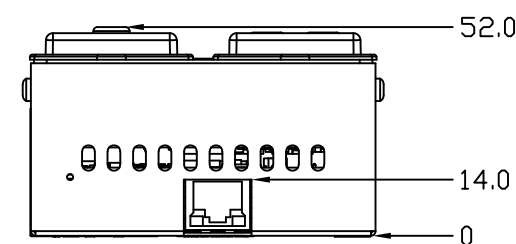

ATTEROTECH

仕様	
種別	Bluetooth®、Danteオーディオ変換器
サイズ	106.7 x 89.9 x 52.0 mm
重量	363g
電源	PoE (IEEE802.3af MAX5.5W)
入力	ステレオBluetooth v3.0 (A2DP) x1 ステレオアナログ入力 x2
入力コネクタ	RCA x2 3.5mm TRS x1
最大入力レベル	+12dBu
出力	アナログ出力 x2
出力コネクタ	3.5mm x1
最大出力レベル	+12dBu
Danteコネクタ	RJ45 x1
サンプリング周波数	44.1kHz / 48kHz