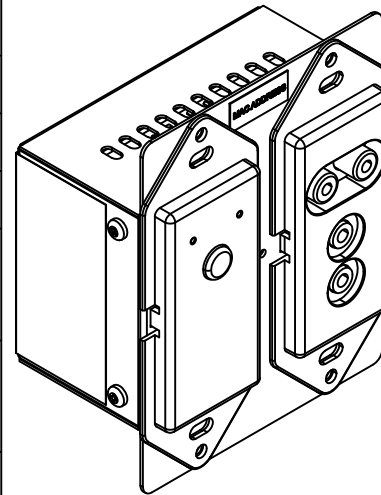

ATTEROTECH

仕様	
種別	Bluetooth®、Danteオーディオ変換器
サイズ	106.7 x 89.9 x 52.0 mm
重量	363g
電源	PoE (IEEE802.3af MAX5.5W)
入力	ステレオBluetooth v3.0 (A2DP) x1 ステレオアナログ入力 x2
入力コネクタ	RCA x2 3.5mm TRS x1
最大入力レベル	+12dBu
出力	アナログ出力 x2
出力コネクタ	3.5mm x1
最大出力レベル	+12dBu
Danteコネクタ	RJ45 x1
サンプリング周波数	44.1kHz / 48kHz