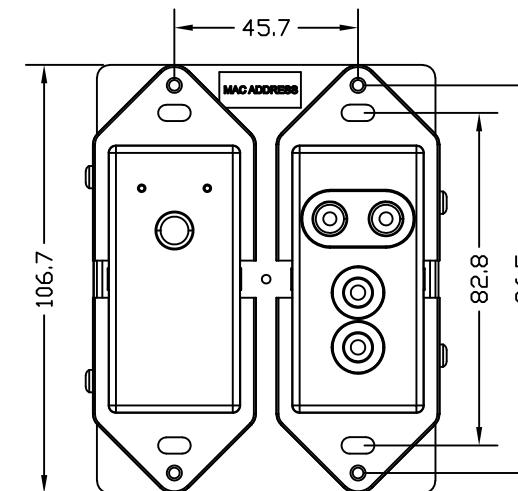

ATTEROTECH

仕様	
種別	Bluetooth®、Danteオーディオ変換器
サイズ	106.7 x 89.9 x 52.0 mm
重量	363g
電源	PoE (IEEE802.3af MAX5.5W)
入力	ステレオBluetooth v3.0 (A2DP) x1 ステレオアナログ入力 x2
入力コネクタ	RCA x2 3.5mm TRS x1
最大入力レベル	+12dBu
出力	アナログ出力 x2
出力コネクタ	3.5mm x1
最大出力レベル	+12dBu
Danteコネクタ	RJ45 x1
サンプリング周波数	44.1kHz / 48kHz

製品の仕様は予告なく変更することがあります。

NOTE

DRAWING NAME

ATTEROTECH unD610-BT

SCALE

DATE

07/2017

株式会社オーディオブレインズ