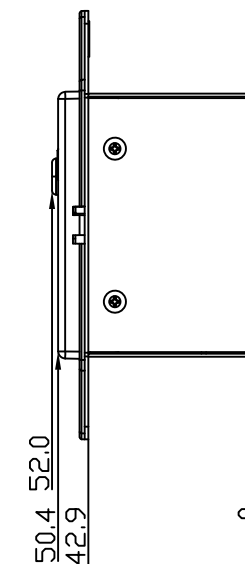

ATTEROTECH

仕様	
種別	Bluetooth®、Danteオーディオ変換器
サイズ	106.7 x 89.9 x 52.0 mm
重量	363g
電源	PoE (IEEE802.3af MAX5.5W)
入力	ステレオBluetooth v3.0 (A2DP) x1 ステレオアナログ入力 x2
入力コネクタ	RCA x2 3.5mm TRS x1
最大入力レベル	+12dBu
出力	アナログ出力 x2
出力コネクタ	3.5mm x1
最大出力レベル	+12dBu
Danteコネクタ	RJ45 x1
サンプリング周波数	44.1kHz / 48kHz

製品の仕様は予告なく変更することがあります。

NOTE

DRAWING NAME

ATTEROTECH unD610-BT

SCALE

DATE

07/2017

株式会社オーディオブレインズ