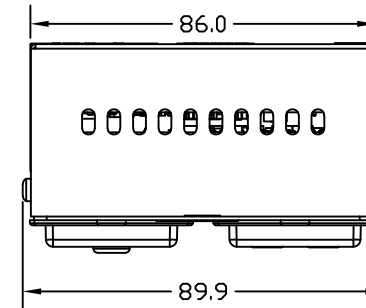

ATTEROTECH

仕様	
種別	Bluetooth®、Danteオーディオ変換器
サイズ	106.7 x 89.9 x 52.0 mm
重量	363g
電源	PoE (IEEE802.3af MAX5.5W)
入力	ステレオBluetooth v3.0 (A2DP) x1 ステレオアナログ入力 x2
入力コネクタ	RCA x2 3.5mm TRS x1
最大入力レベル	+12dBu
出力	アナログ出力 x2
出力コネクタ	3.5mm x1
最大出力レベル	+12dBu
Danteコネクタ	RJ45 x1
サンプリング周波数	44.1kHz / 48kHz