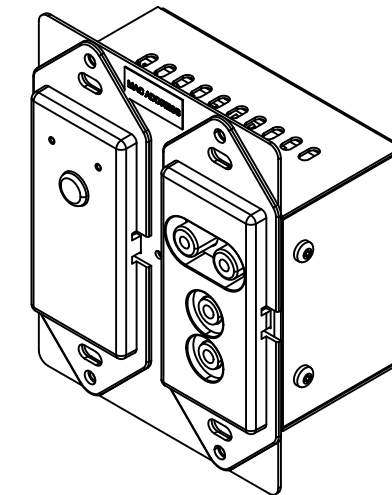

ATTEROTECH

仕様	
種別	Bluetooth®、Danteオーディオ変換器
サイズ	106.7 x 89.9 x 52.0 mm
重量	363g
電源	PoE (IEEE802.3af MAX5.5W)
入力	ステレオBluetooth v3.0 (A2DP) x1 ステレオアナログ入力 x2
入力コネクタ	RCA x2 3.5mm TRS x1
最大入力レベル	+12dBu
出力	アナログ出力 x2
出力コネクタ	3.5mm x1
最大出力レベル	+12dBu
Danteコネクタ	RJ45 x1
サンプリング周波数	44.1kHz / 48kHz

製品の仕様は予告なく変更することがあります。

NOTE

DRAWING NAME

ATTEROTECH unD610-BT

SCALE

DATE

07/2017

株式会社オーディオブレインズ