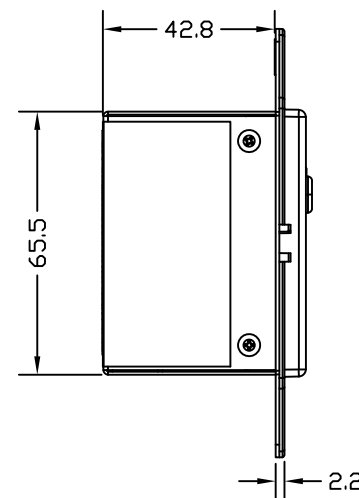

ATTEROTECH

仕様	
種別	Bluetooth®、Danteオーディオ変換器
サイズ	106.7 x 89.9 x 52.0 mm
重量	363g
電源	PoE (IEEE802.3af MAX5.5W)
入力	ステレオBluetooth v3.0 (A2DP) x1 ステレオアナログ入力 x2
入力コネクタ	RCA x2 3.5mm TRS x1
最大入力レベル	+12dBu
出力	アナログ出力 x2
出力コネクタ	3.5mm x1
最大出力レベル	+12dBu
Danteコネクタ	RJ45 x1
サンプリング周波数	44.1kHz / 48kHz

製品の仕様は予告なく変更することがあります。

NOTE

DRAWING NAME

ATTEROTECH unD610-BT

SCALE

DATE

07/2017

株式会社オーディオブレインズ