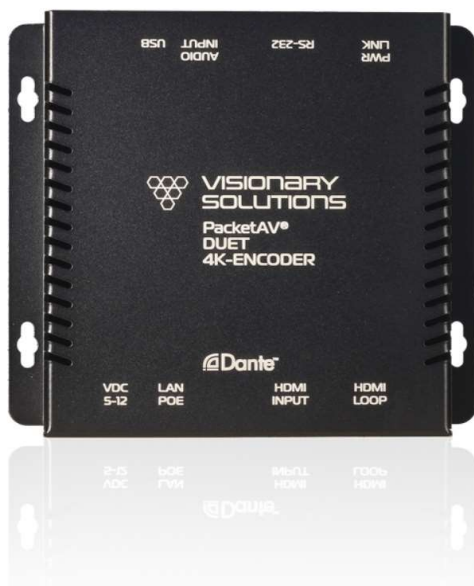

VISIONARY
SOLUTIONS
Network AV Solutions

仕様

サイズ(mm)	123/147(w/Flange) x 132(L) x 40(h) mm
重量	370g
イーサネットポート	PoE, UTP/STP 1000Mbps (要 8K以上のJumbo Frame)
Dante入出力ポート数	1ポート (4x4)
プロトコル	IP, UDP, TCP, ICMP, IGMP
HDMIポート	19 pin type A female
RS232ポート	Phoenix Euro Block 3.81mm pitch - 5 pins
電源	PoE IEEE802.3af
DCジャック	2.0/DC5V, 2A
オーディオジャック(Line In/Out)	Phoenix Euro Block 3.81mm pitch - 4 pins
USBポート	Type - B USB2.0
帯域幅	各ソースごとに最大850Mbps
解像度	最大2160p 30Hz @60fps
最長機器間ケーブル長	100m (UTP)
レイテンシー	1frame以下
USBリダイレクト	KM over IP : KVMアプリケーション専用 USB over IP : あらゆる種類のUSB HIDデバイスをサポート
HDMIオーディオエンベデッド	2 Ch LPCM, 8 Ch LPCM, 5.1 Ch NLPCM, 7.1 Ch NLPCM
HDMIオーディオ デエンベデッド	4 Ch LPCM (32KHz ~ 96KHz)
ステレオオーディオエンベデッド	LINE IN (HDMIオーディオと切り替え)
RS232リダイレクト	Transparent binary data transmission
HDMI 3D	HDMI 2.0 3D: TnB, SbS, F.P.
ビデオ圧縮技術	フルフレームベースの視覚的ロスレスビデオ圧縮アルゴリズム
認証	CE/FCC
コンプライアンス	HDMI 2.0/HDCP 2.24/RoHS
動作温度	0~70° C
動作湿度	10~85%
保管時温度	- 10~80° C
保管時湿度	5~95%