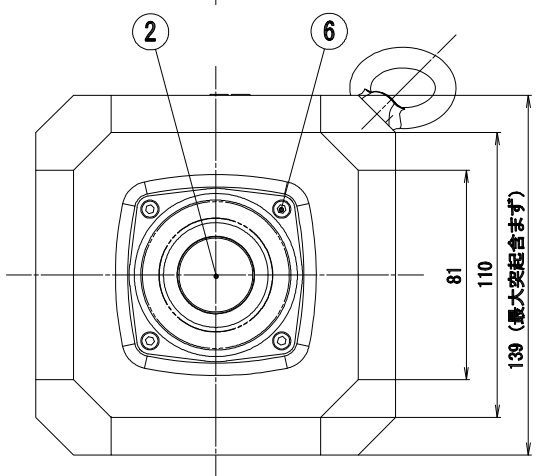

VIEW A

インピーダンス	8 Ω
定格耐入力	40W
最大入力EIAJ	80W
再生周波数帯域	130~20kHz
形状	正六面体
寸法諸元 (W×H×D mm)	175×240×190
重量	1.9kg

DRAWING NAME

SCALE

DATE

株式会社オーディオブレインズ