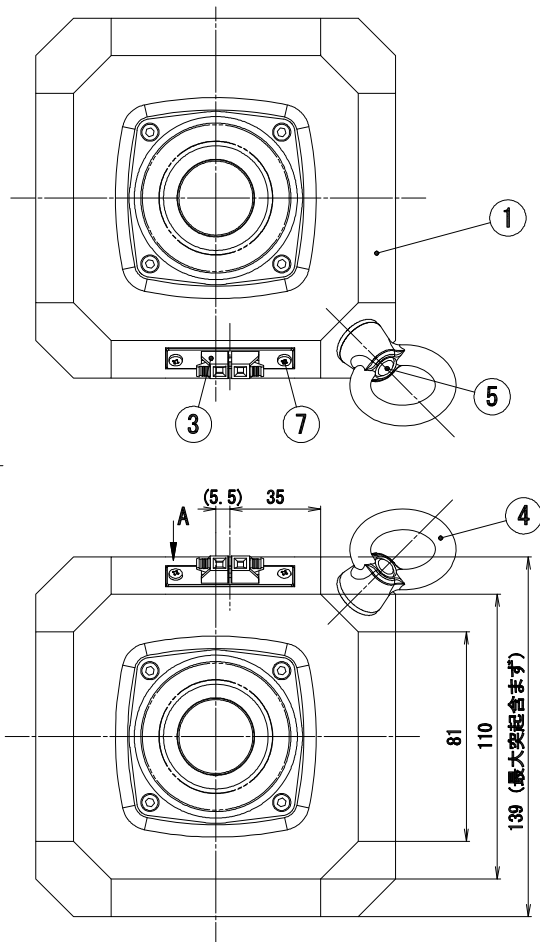

VIEW A

インピーダンス	8 Ω
定格耐入力	40W
最大入力EIAJ	80W
再生周波数帯域	130~20kHz
形状	正六面体
寸法諸元 (W×H×D mm)	175×240×190
重量	1.9kg

DRAWING NAME

SCALE

DATE

株式会社オーディオブレインズ