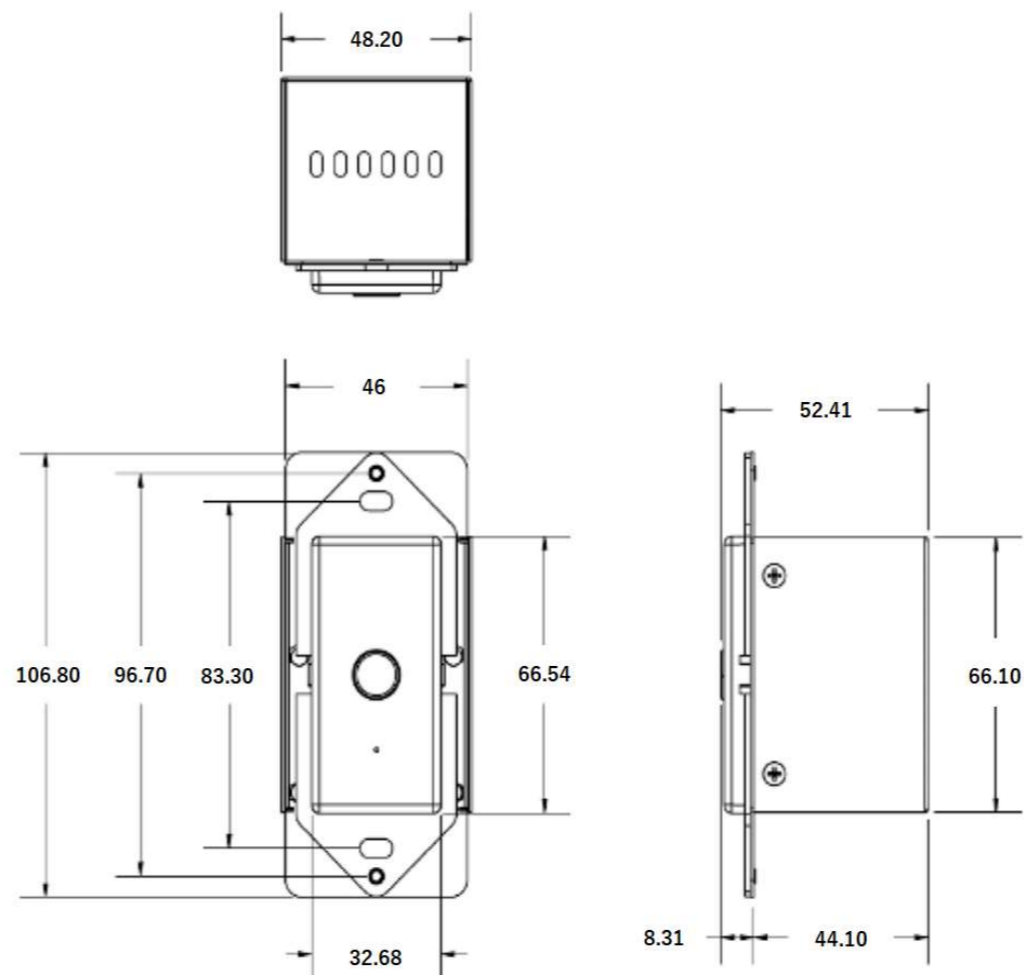

仕様

種別	Dante対応Bluetooth入出力拡張ユニット
-- 仕様 --	
フォームファクタ	US 1Gangウォールマウント
LED	Blue LED：ペアリングステータス Green LED：デバイスステータス
ボタン	ペアリングコントロール
適合Ethernetケーブル	スタンダードCAT5e/CAT6 (デバイス間長最大100m)
Bluetoothバージョン	Bluetooth 5.0
Bluetoothプロファイル	A2DP/AVRCP/HSP
A2DPコーデック	SBC/AAC
同時使用デバイス数	128台@1サイトファイル
-- システム --	
付属Decoraパネルサイズ	WHD：79 x 123.5 x 6.5 (mm)
電源	PoE IEEE 802.3af/Class0/最大15W
最大推奨動作周辺温度	50°C
重量	206g

単位=mm

※製品の仕様は予告なく変更になる場合がございます。ご了承下さい

NOTE	DRAWING NAME Symetrix xIO Bluetooth	SCALE	DATE 12/2020	株式会社オーディオブレインズ
------	---	-------	------------------------	----------------