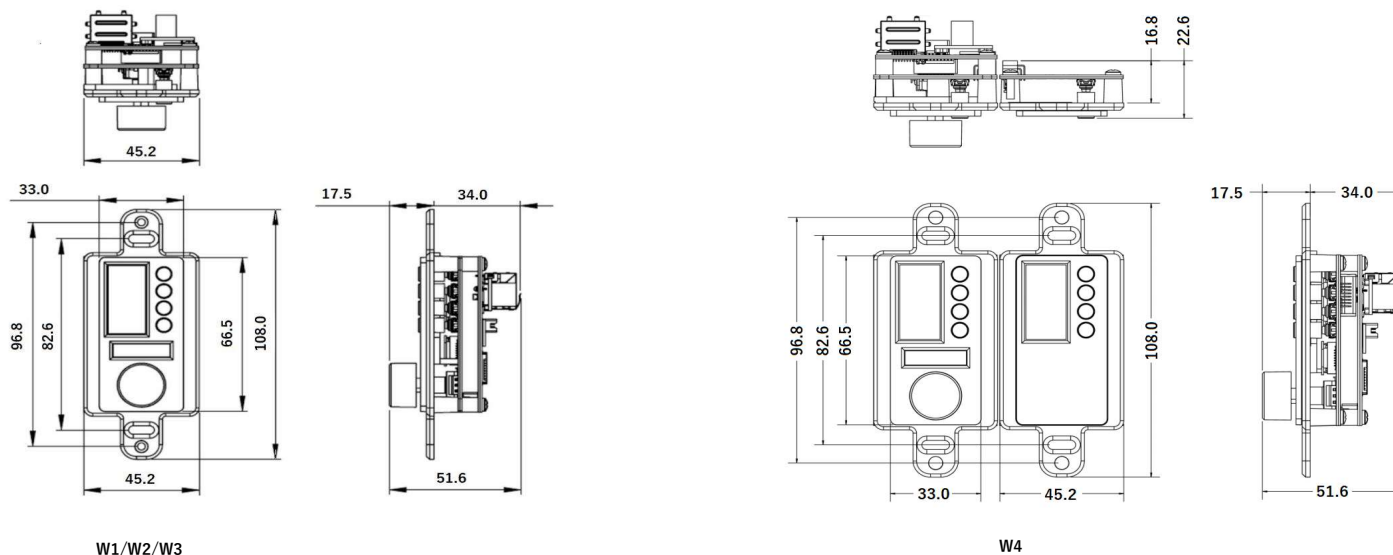

仕様	W1	W2	W3	W4
	- コントロール -			
ユーザーインターフェース	1 x プッシュボタン付きロータリーノブ	4 x プッシュボタンスイッチ	1 x プッシュボタン付きロータリーノブ 4 x プッシュボタンスイッチ	1 x プッシュボタン付きロータリーノブ 8 x プッシュボタンスイッチ
	- ディスプレイ -			
ディスプレイタイプ	ハイコントラストOLED			
表示エリア	0.91インチ	1.3インチ	0.91インチ/1.3インチ	0.91インチ/1.3インチx2
	- システム -			
プロトコル	イーサネット			
コネクター	RJ-45			
伝送速度	100Mbps			
電源(PoE)	802.3af Class 0			
サイズ(mm)	45.2 (w) x 34.0 (D) x 108.0 (h) US 1Gang規格			91.4 (w) x 34.0 (D) x 108.0 (h) US 2Gang規格