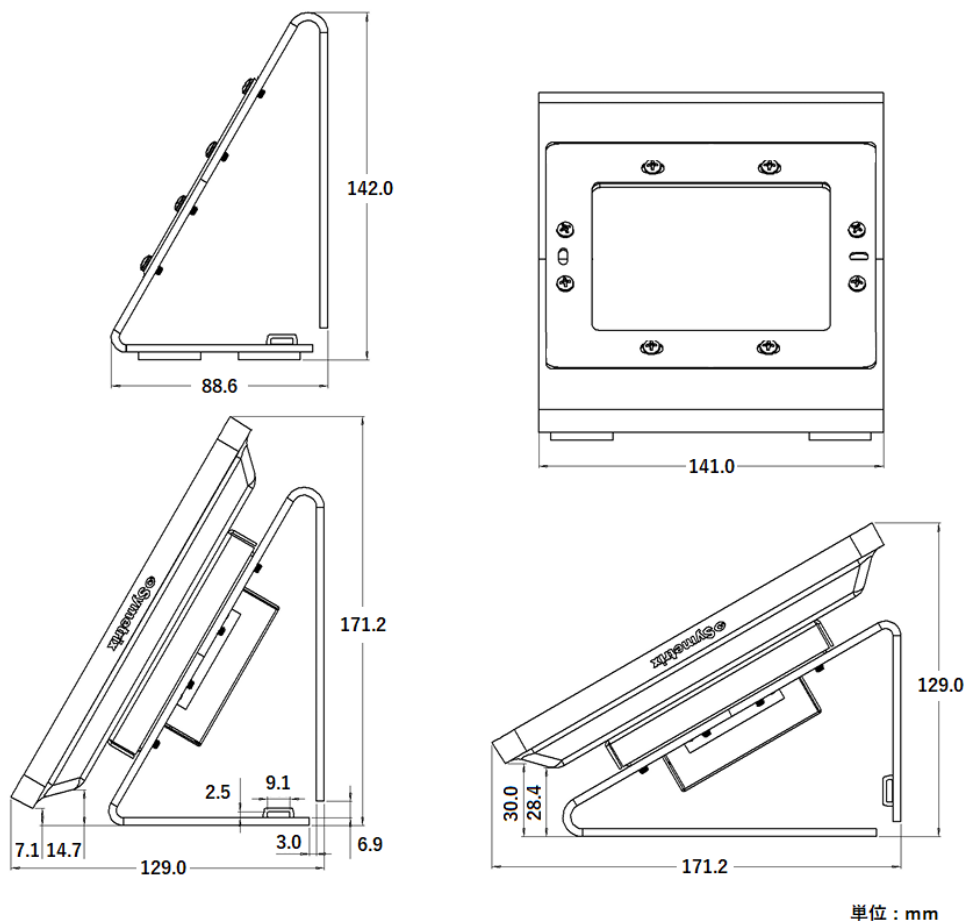

T-10 Glass Table Mount Stand

仕様

- ・ Symetrix T-10 Glass タッチスクリーンコントローラー用エンクロージャー
- ・ スチールパウダーコート仕上げ
- ・ 固定設置にも可動設置にも対応
- ・ 30° もしくは 60° の設置角度
- ・ 最低設置スペース 247.7(W) x 171.2 (D) x 129 (H)mm (T-10 Glass 取付後)
- ・ 滑り止めベースパッド

付属品

- ・ T-10 Glass Table Mount (上部) x1
- ・ T-10 Glass Table Mount (下部) x1
- ・ 滑り止めベースパッド x4
- ・ ネジ #6-32 x 1/4" x8
- ・ ケーブルタイ x2

※本製品に T-10 Glass 本体は含まれておりませんのでご注意ください。

寸法

※製品の仕様は予告なく変更になる場合がございます。ご了承ください