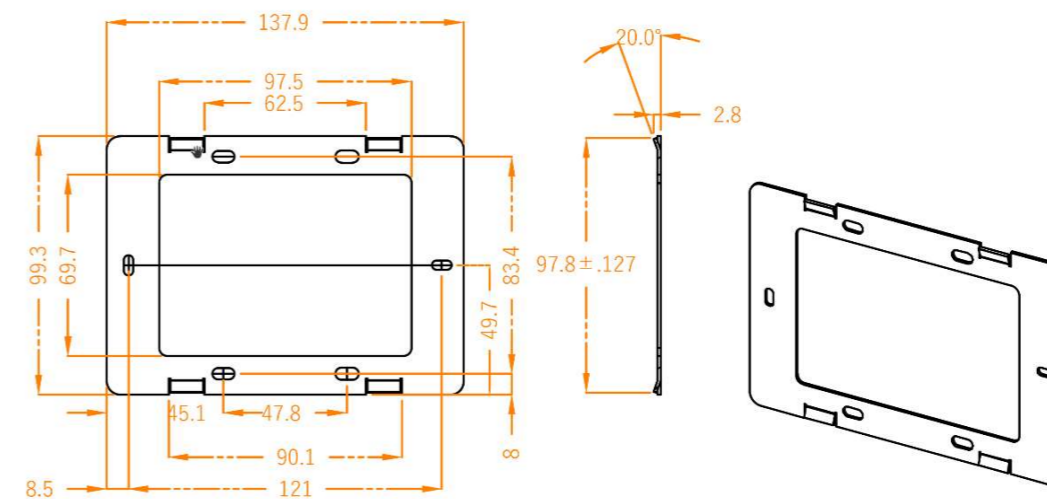

仕様

種別	SymetrixDSP用タッチパネル
ディスプレイ	フルカラーTFT液晶タッチパネル
ディスプレイサイズ	5インチ
ディスプレイ解像度	800 x 480 pixels
ディスプレイ輝度	400 nits
対応DSP	Composerソフトウェアを使用するSymetrixDSP
使用ケーブル	Cat5e/Cat6 <100m (機器間)
最大同時使用数	80台 @1 site file
サイズ	142.8 x 114.3 x 30.5 mm
取付タイプ	US 2Gangウォールマウント
付属品	Universal flush mount bracket ネジ(M3 x 30mm *2本 / #6-32 x 1.25" *4本)
電源	PoE IEEE802.3af Class 0 15Watts Max
重量	311g

T-5 Glass

Universal flush mount bracket

※製品の仕様は予告なく変更になる場合がございます。ご了承下さい。

NOTE	DRAWING NAME Symetrix T-5 Glass	SCALE	DATE 06/2022	株式会社オーディオブレインズ
------	---	-------	------------------------	----------------