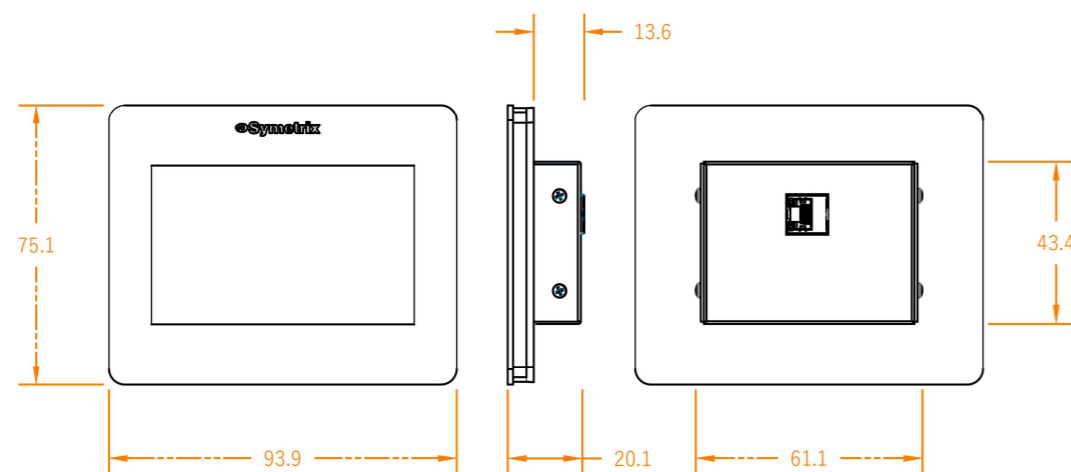

仕様

種別	SymetrixDSP用タッチパネル
ディスプレイ	フルカラーTFT液晶タッチパネル
ディスプレイサイズ	5インチ
ディスプレイ解像度	800 x 480 pixels
ディスプレイ輝度	400 nits
対応DSP	Composerソフトウェアを使用するSymetrixDSP
使用ケーブル	Cat5e/Cat6 <100m (機器間)
最大同時使用数	80台 @1 site file
サイズ	142.8 x 114.3 x 30.5 mm
取付タイプ	US 2Gangウォールマウント
付属品	Universal flush mount bracket ネジ(M3 x 30mm *2本 / #6-32 x 1.25" *4本)
電源	PoE IEEE802.3af Class 0 15Watts Max
重量	311g

T-5 Glass

Universal flush mount bracket

※製品の仕様は予告なく変更になる場合がございます。ご了承下さい。

NOTE	DRAWING NAME Symetrix T-5 Glass	SCALE	DATE 06/2022	株式会社オーディオブレインズ
------	---	-------	------------------------	----------------