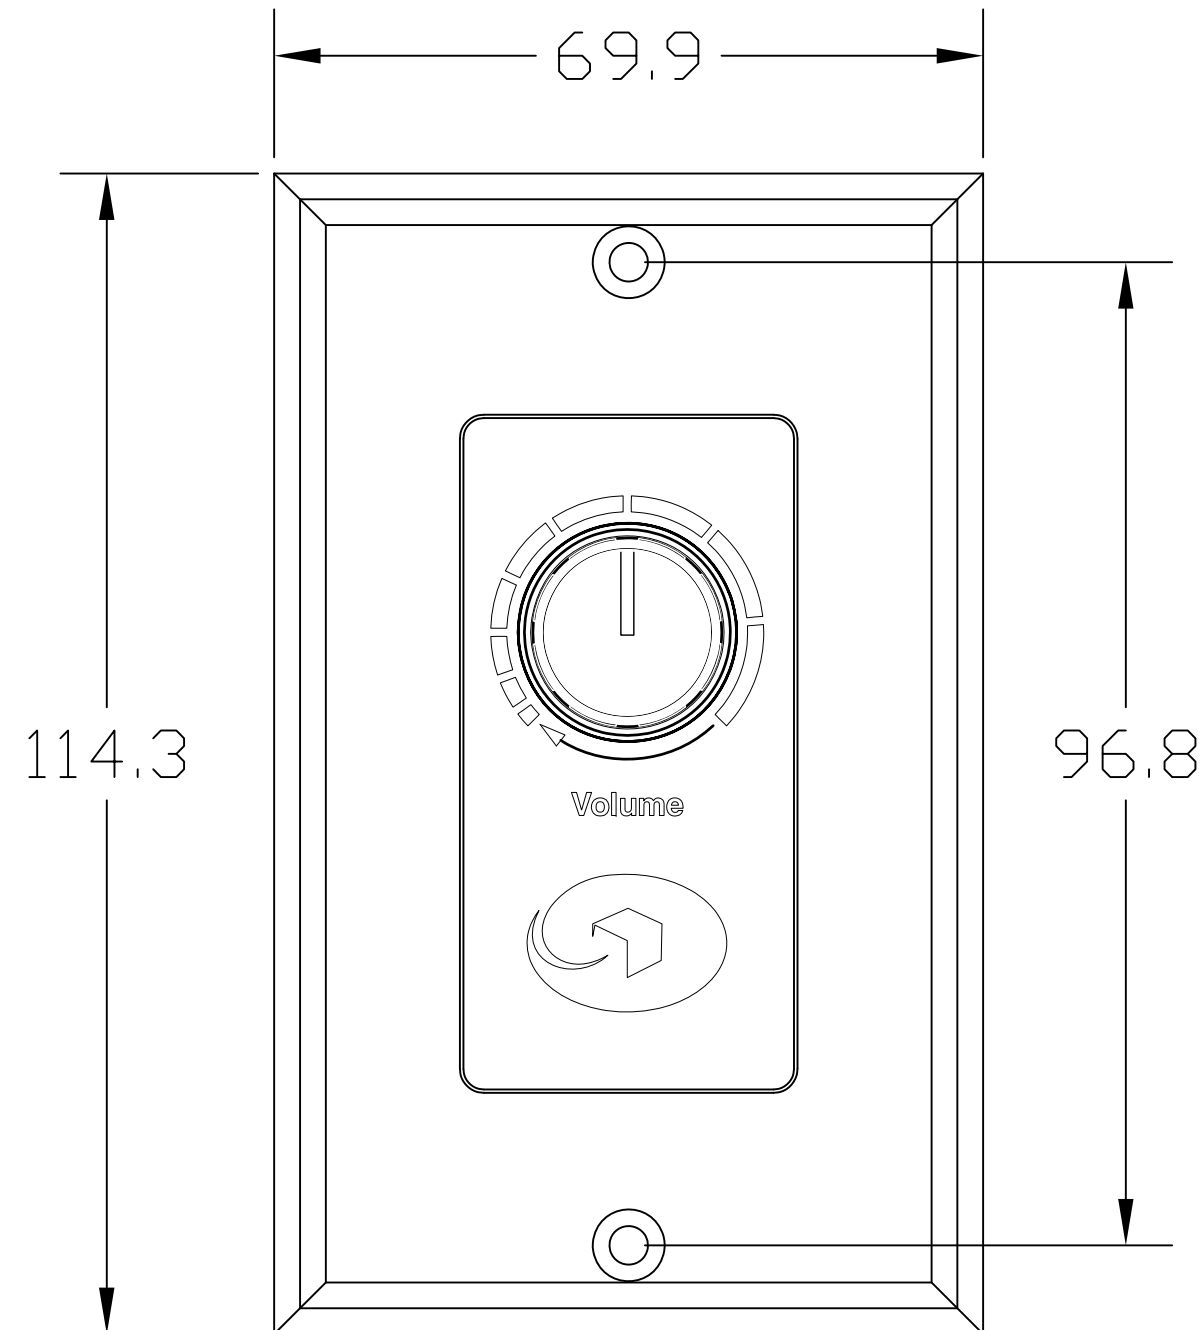

仕様

種別	ウォールパネルリモートコントローラー
つまみ数	1
方式	アナログ
コネクター	ターミナルブロック
設置方法	埋め込み式(US)

製品の仕様は予告なく変更することがあります。

NOTE

DRAWING NAME

**Symetrix RC-3 Remote Control**

SCALE

DATE