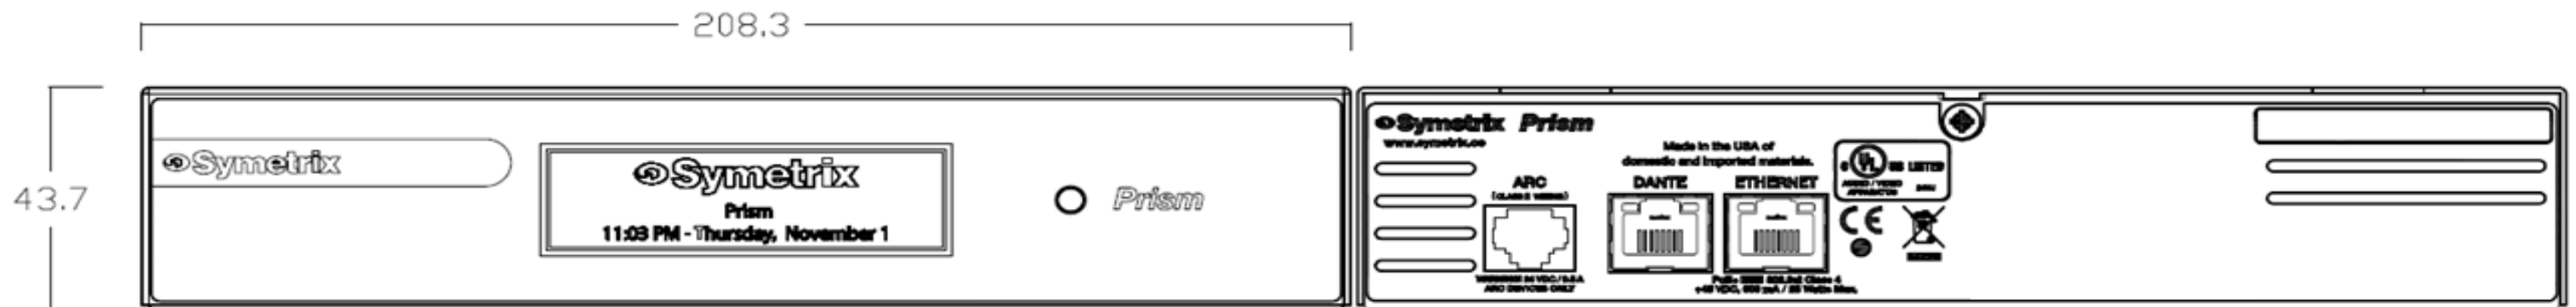

-- システム --	
サンプリングレート	48kHz
周波数特性	20Hz-20kHz, ±0.5dB
プロセッサ	アナログデバイス SHARC 21489 @400MHz SIMD
処理速度	400MIPS, 1.6GFLOPS
ロジック入力数	なし
ロジック出力数	なし
ARCポート数	1
イーサネットコントロールポート数	1
Dante入出力ポート数	1(64x64)
サイズ	ハーフラックサイズ 208.3x228.6x43.7mm
電源	PoE+ IEEE802.3at, Class 4 25.5W(MAX)
重量	2.3kg

単位=mm

※製品の仕様は予告なく変更になる場合がございます。ご了承下さい。

NOTE	DRAWING NAME	SCALE	DATE	
	Symetrix Prism0x0		04/2019	株式会社オーディオブレインズ