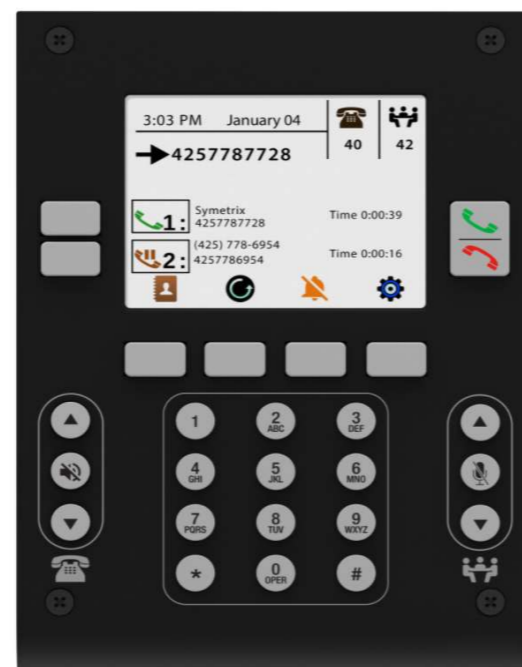

仕様

種別	SymetrixDSP用ダイヤラー
ディスプレイサイズ	3.5インチ
ディスプレイ解像度	320 x 240 pixels
ボタン	計25 ダイヤルボタン x 12 / appearance選択ボタン x 2 ファンクションボタン x 4 / 電話接続/切断ボタン x 1 ボリュームボタン x 4 / ミュートボタン x 2
互換	Symetrix VoIP Interface card Symetrix Analog Telephone Interface card
使用ケーブル	Cat5e/Cat6 <100m (機器間)
最大同時使用数	80台 @1 site file
最大スピードダイヤル	100
必要スペース	W x D x H : 12.22 cm x 15.5 cm x 10.67 cm ケーブル取り回しのスペースは含まれていません。
最大推奨動作周辺温度	30°C
電源	PoE IEEE 802.3af Class 0, 15 Watts maximum
重量	860g

※製品の仕様は予告なく変更になる場合がございます。ご了承下さい。

NOTE	DRAWING NAME	SCALE	DATE	
	Symetrix PD-1		8/2021	株式会社オーディオブレインズ