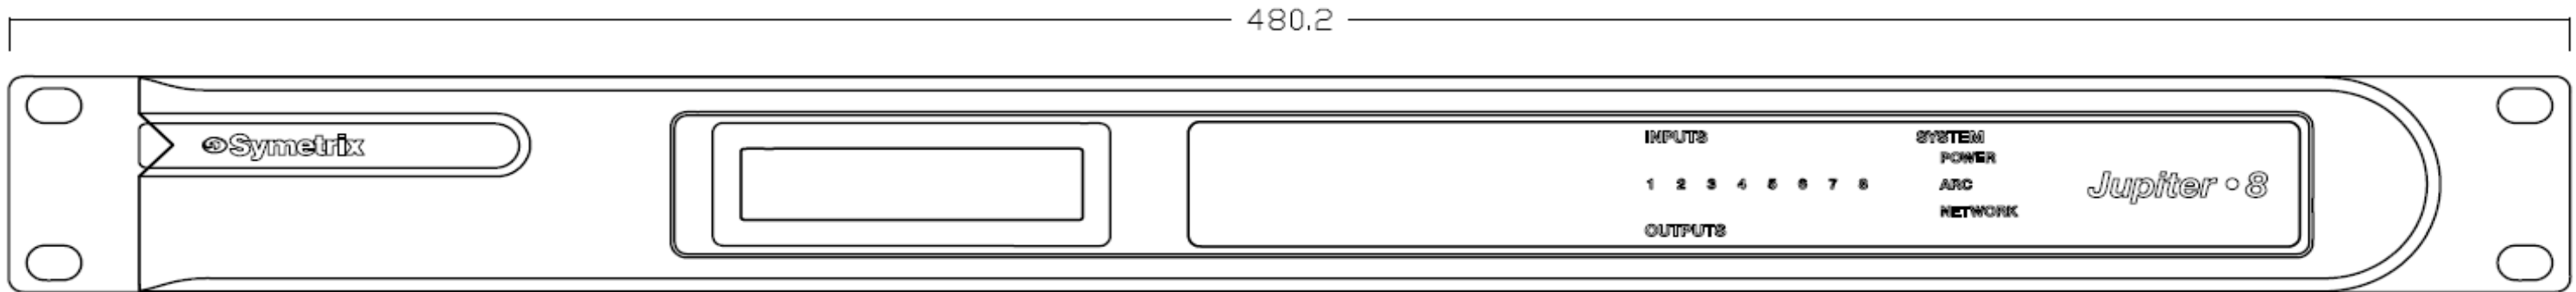

仕様

種別	入出力固定DSPミキサー
-- 入力 --	
入力数	マイク/ライン切替入力 x8
コネクタ	ターミナルブロック、バランス
規定入力レベル	+4dBu
マイクプリアンプゲイン	+40dBu
最大入力レベル	+23dBu
入力インピーダンス	18k $\Omega$ (バランス), >9k $\Omega$ (アンバランス)
ファンタム電源	+20VDC, 20mA
-- 出力 --	
出力数	ライン出力 x8
コネクタ	ターミナルブロック、バランス
規定出力レベル	+4dBu
最大出力レベル	+24dBu
出力インピーダンス	200 $\Omega$ (バランス), 100 $\Omega$ (アンバランス)

-- システム --	
サンプリングレート	48kHz
周波数特性	20Hz-20kHz, $\pm 0.5$ dB
レイテンシー	<1.6mS
ロジック入力数	4 (もしくはアナログコントロール入力x2)
ロジック出力数	4 (0V-5V 負論理)
ARCポート数	1
イーサネットコントロールポート数	1
サイズ	1U 480.2x190.5x43.7mm
電源	24V 1.0A
重量	3.63kg

単位=mm

※製品の仕様は予告なく変更になる場合がございます。ご了承下さい。

NOTE	DRAWING NAME <b>Symetrix Jupiter8</b>	SCALE	DATE <b>04/2018</b>	株式会社オーディオブレインズ
------	--	-------	------------------------	----------------