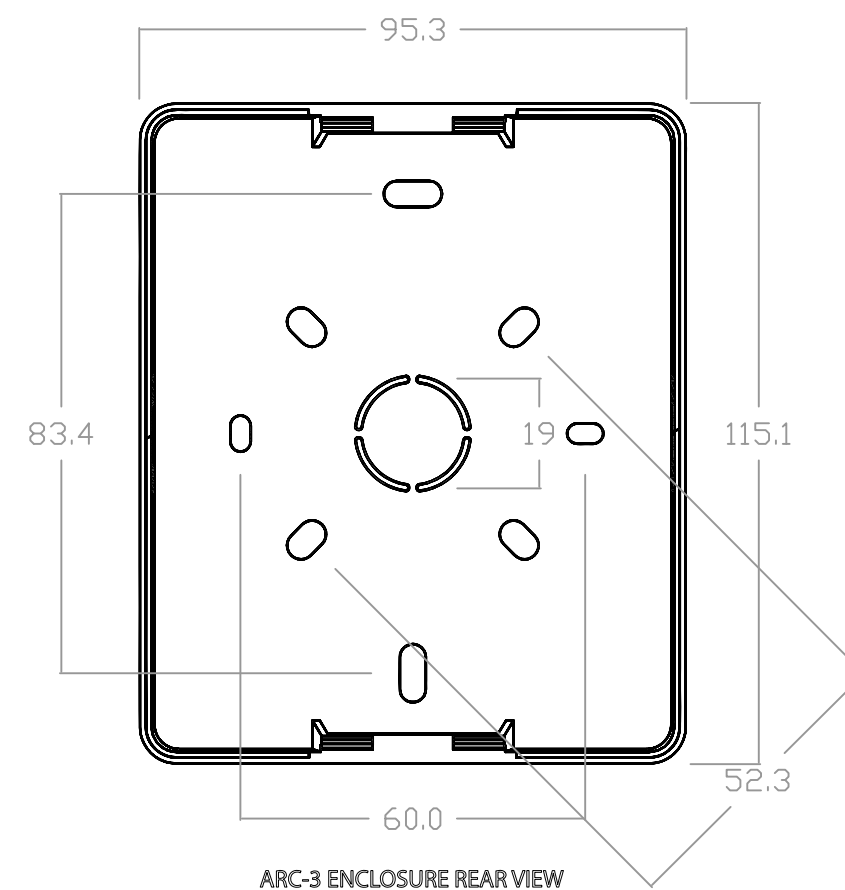

仕様

種別	ウォールパネルリモートコントローラー
ディスプレイ	有機LED
ディスプレイサイズ	256x64pixel
プリセット数	32
コントロール	静電容量式タッチパネル
照度センサー数	1
ARC接続ポート	RJ45 x2
通信方法	RS-485
接続ケーブル	CAT5/6
設置方法	埋め込み式(US、EU/UK)
	露出ボックス式(US、EU/UK)

製品の仕様は予告なく変更することがあります。