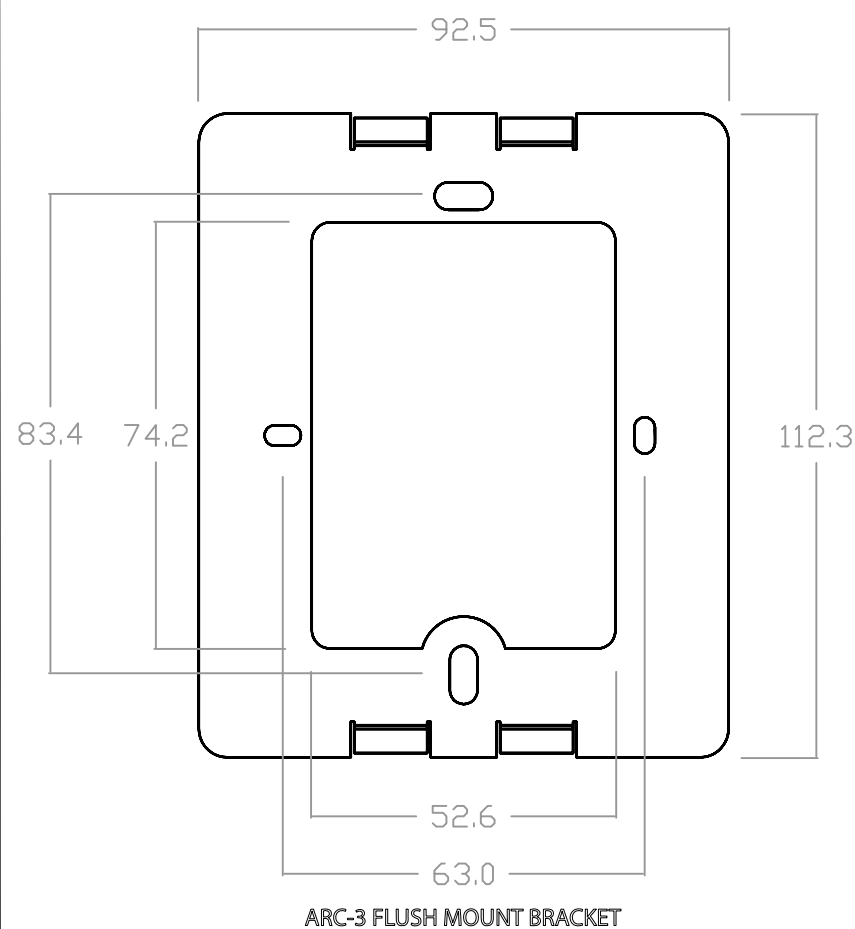

仕様

種別	ウォールパネルリモートコントローラー
ディスプレイ	有機LED
ディスプレイサイズ	256x64pixel
プリセット数	32
コントロール	静電容量式タッチパネル
照度センサー数	1
ARC接続ポート	RJ45 x2
通信方法	RS-485
接続ケーブル	CAT5/6
設置方法	埋め込み式(US、EU/UK)
	露出ボックス式(US、EU/UK)

製品の仕様は予告なく変更することがあります。