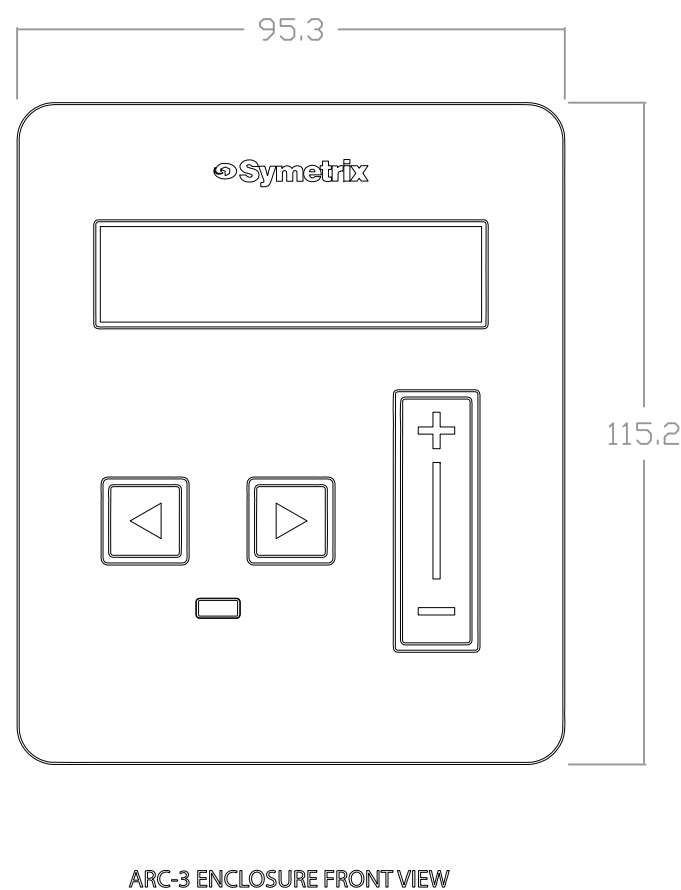

仕様

種別	ウォールパネルリモートコントローラー
ディスプレイ	有機LED
ディスプレイサイズ	256x64pixel
プリセット数	32
コントロール	静電容量式タッチパネル
照度センサー数	1
ARC接続ポート	RJ45 x2
通信方法	RS-485
接続ケーブル	CAT5/6
設置方法	埋め込み式(US、EU/UK)
	露出ボックス式(US、EU/UK)

製品の仕様は予告なく変更することがあります。