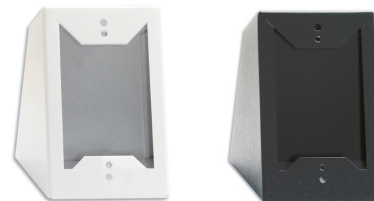

1Gangデスクトップエンクロージャー

DC-1W / DC-1B

DC-1W

DC-1B

2Gangデスクトップエンクロージャー

DC-2W / DC-2B