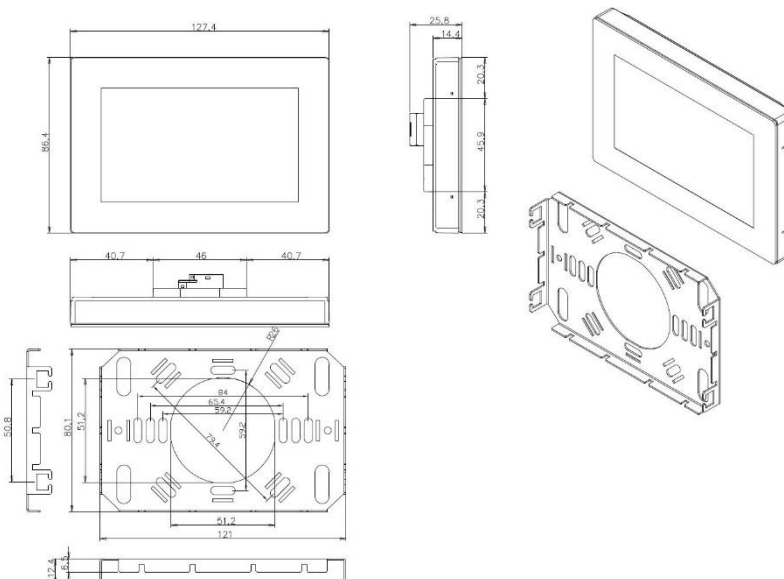

WM Touch

壁取り付けのタッチスクリーンコントローラー

WM Touchは、ゾーンのレベルとソースの選択、システムシーンのリコール、システム電源のオン/オフなど、オーディオシステムをリモートで制御することを目的とした壁取り付けのタッチスクリーンコントローラーです。

WM Touchは、すべての国のシングルギャング電気ボックスに適合するように設計されており、垂直または水平に取り付けることができます。付属品として壁に取り付けるために必要な壁取り付けプレートが同梱されています。

WM Touchは、レベルを調整したり、単一および複数のゾーンのオーディオソースを選択したりするように構成できます。また、さまざまなシステム構成を呼び出したり、システム全体の電源のオン/オフを切り替えたりするためにも使用できます。

ユーザーは、設置環境に合わせて、スクリーンに表示する項目を選択しコントロール画面を構築することができます。

WM Touchは、ArmoniaPlusを介して構成します。

WM Touchは白、黒の2色が用意されているので、設置環境に合わせて選択してください。

寸法図

仕様

寸法 L: 127.4 mm x H: 86.4mm x D:14.4 mm

スクリーンサイズ 4.3 インチ

縦横比 16:9 (W:H)

取り付け方法 壁付け

画面の向き Landscape(横)かportrait(縦)

輝度 300 nits

電源 PoE給電

重量 160 g

周辺温度 0°C ~ 45 °C

通信 RJ45 (100 Mbps)

最大ケーブル長 100 m (Cat5規格以上)

USBポート サービスポート

付属品 1x 壁取り付けプレート
1x プレート取り外し工具