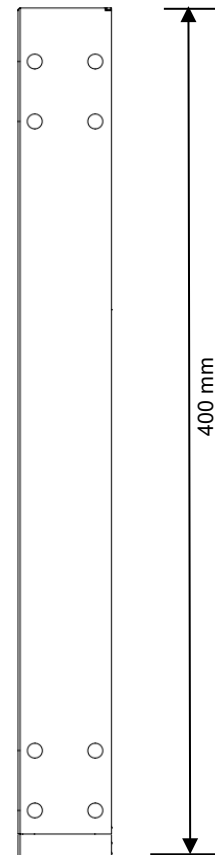

【側面】

【天面】

400 mm

【前】

440 mm

43.2 mm

※1 本外観図はNETGEAR M4350-40F4C(XSM4344FC)の概略図です。
正確な縮尺を保証するものではありません。
※2 サイズは、ネジ等の突起物を含みません。

NETGEAR M4350-40F4C(XSM4344FC)外観図 1/2

【底面】

400 mm

【背面】

43.2 mm

440 mm

※1 本外観図はNETGEAR M4350-40F4C(XSM4344FC)の概略図です。
正確な縮尺を保証するものではありません。
※2 サイズは、ネジ等の突起物を含みません。