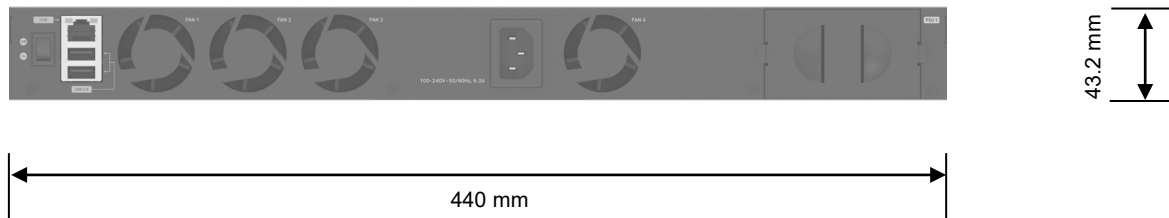

【側面】

【天面】

400 mm

【前】

43.2 mm

440 mm

※1 本外観図はNETGEAR M4350-24F4V(XSM4328FV)の概略図です。
正確な縮尺を保証するものではありません。
※2 サイズは、ネジ等の突起物を含みません。

NETGEAR M4350-24F4V(XSM4328FV)外観図 1/2

【底面】

【背面】

※1 本外観図はNETGEAR M4350-24F4V(XSM4328FV)の概略図です。
正確な縮尺を保証するものではありません。
※2 サイズは、ネジ等の突起物を含みません。