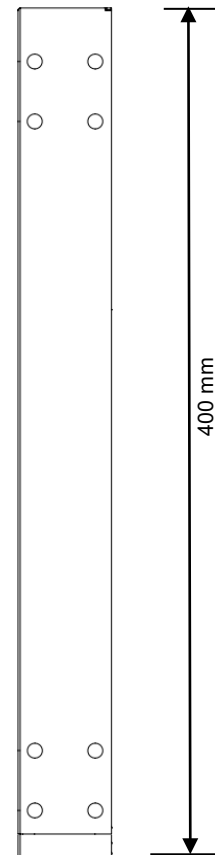

【側面】

【天面】

400 mm

【前】

43.2 mm

440 mm

※1 本外観図はNETGEAR M4350-24F4V(XSM4328FV)の概略図です。
正確な縮尺を保証するものではありません。
※2 サイズは、ネジ等の突起物を含みません。

NETGEAR M4350-24F4V(XSM4328FV)外観図 1/2

【底面】

【背面】

※1 本外観図はNETGEAR M4350-24F4V(XSM4328FV)の概略図です。
正確な縮尺を保証するものではありません。
※2 サイズは、ネジ等の突起物を含みません。