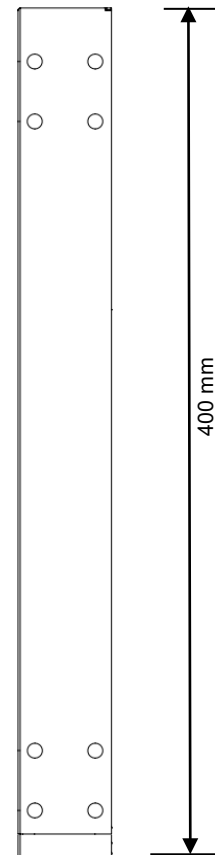

【側面】

【天面】

【前】

※1 本外観図はNETGEAR M4350-24X4V(XSM4328CV)の概略図です。
正確な縮尺を保証するものではありません。
※2 サイズは、ネジ等の突起物を含みません。

NETGEAR M4350-24X4V(XSM4328CV)外観図 1/2

【底面】

【背面】

※1 本外観図はNETGEAR M4350-24X4V(XSM4328CV)の概略図です。
正確な縮尺を保証するものではありません。
※2 サイズは、ネジ等の突起物を含みません。