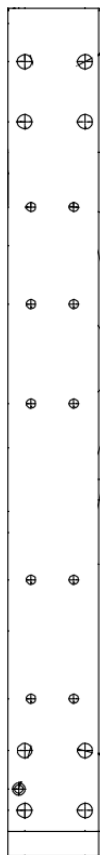

【側面】

【天面】

【前】

※1 本外観図はNETGEAR M4350-8X8F(XSM4316)の概略図です。正確な縮尺を保证するものではありません。  
 ※2 サイズは、ネジ等の突起物を含みません。

【底面】

【背面】

※1 本外観図はNETGEAR M4350-8X8F(XSM4316)の概略図です。正確な縮尺を保証するものではありません。  
※2 サイズは、ネジ等の突起物を含みません。