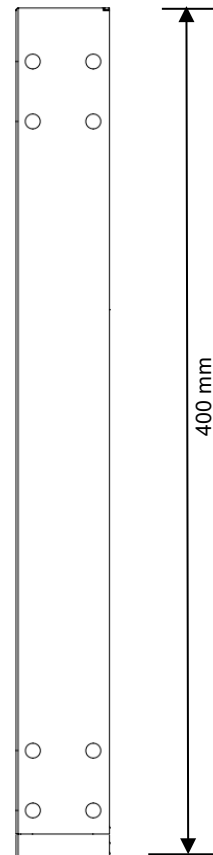

【側面】

【天面】

【前】

※1 本外観図はNETGEAR M4350-44M4X4V(MSM4352)の概略図です。
正確な縮尺を保証するものではありません。
※2 サイズは、ネジ等の突起物を含みません。

NETGEAR M4350-44M4X4V(MSM4352)外観図 1/2

【底面】

400 mm

【背面】

43.2 mm

440 mm

※1 本外観図はNETGEAR M4350-44M4X4V(MSM4352)の概略図です。
正確な縮尺を保証するものではありません。
※2 サイズは、ネジ等の突起物を含みません。