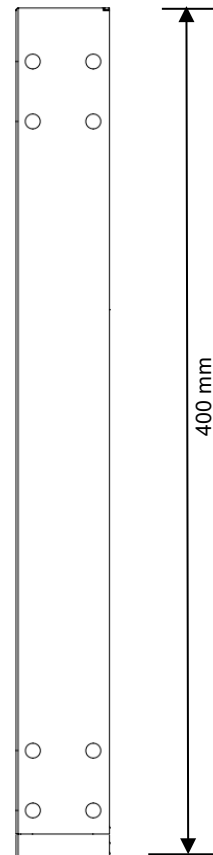

【側面】

【天面】

400 mm

【前】

43.2 mm

440 mm

※1 本外観図はNETGEAR M4350-24M4X4V(MSM4332)の概略図です。  
正確な縮尺を保証するものではありません。  
※2 サイズは、ネジ等の突起物を含みません。

NETGEAR M4350-24M4X4V(MSM4332)外観図 1/2

【底面】

400 mm

【背面】

43.2 mm

440 mm

※1 本外観図はNETGEAR M4350-24M4X4V(MSM4332)の概略図です。  
正確な縮尺を保証するものではありません。  
※2 サイズは、ネジ等の突起物を含みません。

NETGEAR M4350-24M4X4V(MSM4332)外観図 2/2