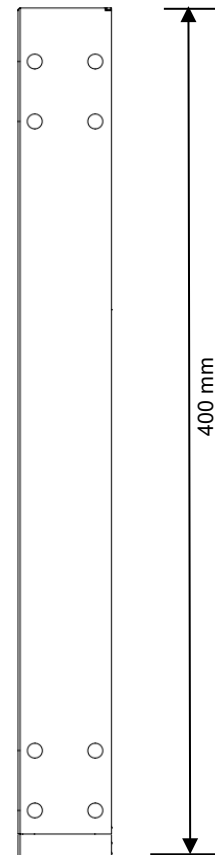

【側面】

【天面】

400 mm

【前】

440 mm

43.2 mm

※1 本外観図はNETGEAR M4350-24F4X(MSM4328F)の概略図です。  
正確な縮尺を保証するものではありません。  
※2 サイズは、ネジ等の突起物を含みません。

NETGEAR M4350-24F4X(MSM4328F)外観図 1/2

【底面】

400 mm

【背面】

43.2 mm

440 mm

※1 本外観図はNETGEAR M4350-24F4X(MSM4328F)の概略図です。  
正確な縮尺を保証するものではありません。  
※2 サイズは、ネジ等の突起物を含みません。