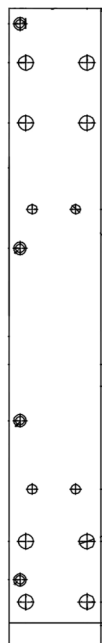

【側面】

【天面】

【前】

※1 本外観図はNETGEAR M4350-8M2V(MSM4310)の概略図です。正確な縮尺を保証するものではありません。
※2 サイズは、ネジ等の突起物を含みません。

【底面】

【背面】

※1 本外観図はNETGEAR M4350-8M2V(MSM4310)の概略図です。正確な縮尺を保証するものではありません。
※2 サイズは、ネジ等の突起物を含みません。