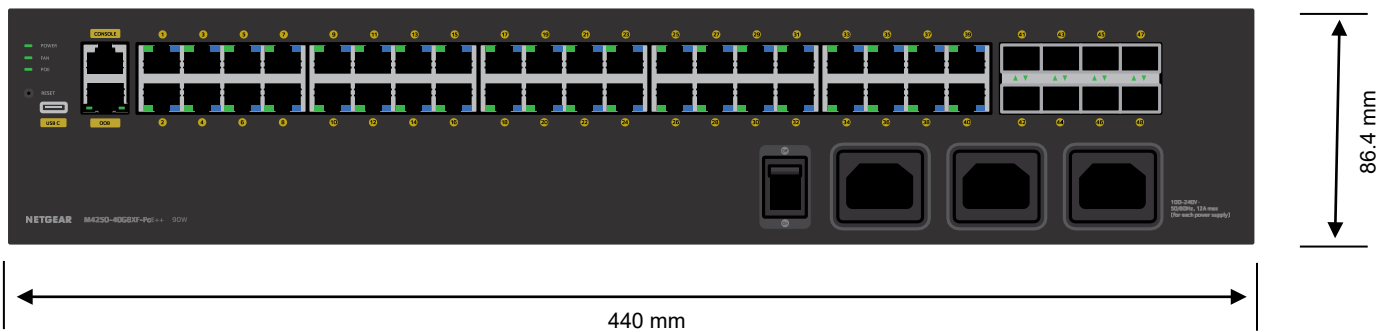

【側面】

【天面】

350 mm

【前面】

マウント用ネジ穴 (M10)

86.4 mm

440 mm

※1 本外観図はM4250-40G8XF-PoE++ (GSM4248UX) の概略図です。
 正確な縮尺を保証するものではありません。
 ※2 サイズは、ネジ、キャップ等の突起物を含みません。

【底面】

【背面】

※1 本外観図はM4250-40G8XF-PoE++ (GSM4248UX) の概略図です。
正確な縮尺を保証するものではありません。
※2 サイズは、ネジ、キャップ等の突起物を含みません。