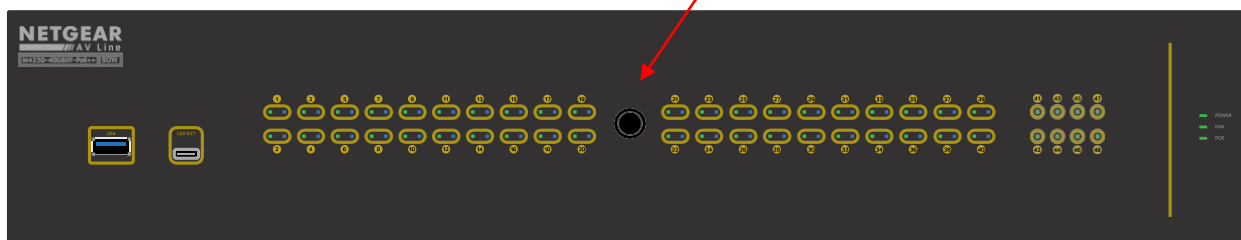

【側面】

【天面】

350 mm

【前面】

マウント用ネジ穴 (M10)

86.4 mm

440 mm

※1 本外観図はM4250-40G8XF-PoE++ (GSM4248UX) の概略図です。
 正確な縮尺を保証するものではありません。
 ※2 サイズは、ネジ、キャップ等の突起物を含みません。

【底面】

【背面】

※1 本外観図はM4250-40G8XF-PoE++ (GSM4248UX) の概略図です。
正確な縮尺を保証するものではありません。
※2 サイズは、ネジ、キャップ等の突起物を含みません。