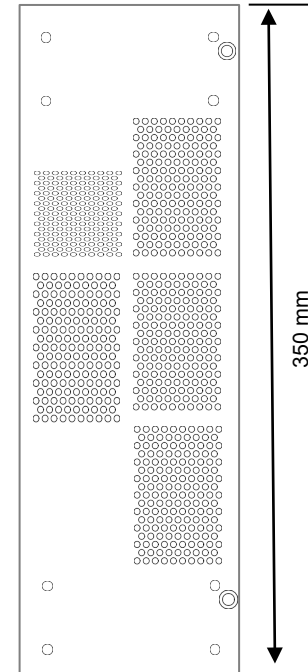

【側面】

【天面】

350 mm

【前面】

マウント用ネジ穴 (M10)

86.4 mm

440 mm

※1 本外観図はM4250-40G8XF-PoE++ (GSM4248UX) の概略図です。
 正確な縮尺を保証するものではありません。
 ※2 サイズは、ネジ、キャップ等の突起物を含みません。

【底面】

【背面】

※1 本外観図はM4250-40G8XF-PoE++ (GSM4248UX) の概略図です。
正確な縮尺を保証するものではありません。
※2 サイズは、ネジ、キャップ等の突起物を含みません。