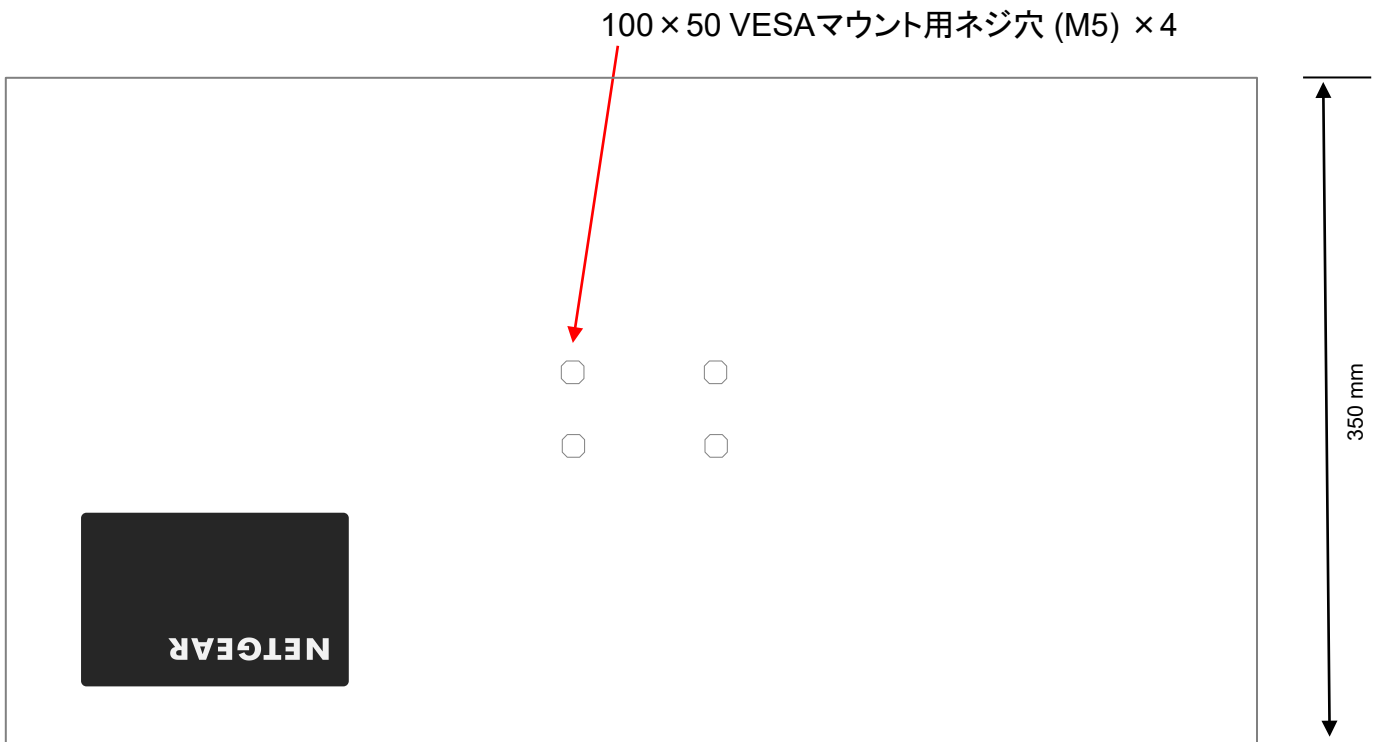

【側面】

【天面】

350 mm

【前面】

マウント用ネジ穴 (M10)

86.4 mm

440 mm

※1 本外観図はM4250-40G8XF-PoE++ (GSM4248UX) の概略図です。
 正確な縮尺を保証するものではありません。
 ※2 サイズは、ネジ、キャップ等の突起物を含みません。

【底面】

【背面】

※1 本外観図はM4250-40G8XF-PoE++ (GSM4248UX) の概略図です。
正確な縮尺を保証するものではありません。
※2 サイズは、ネジ、キャップ等の突起物を含みません。