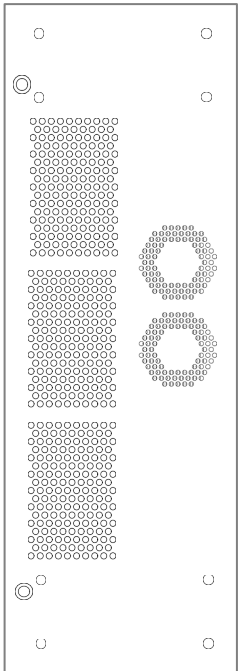

【側面】

【天面】

350 mm

【前面】

マウント用ネジ穴 (M10)

86.4 mm

440 mm

※1 本外観図はM4250-40G8XF-PoE++ (GSM4248UX) の概略図です。
 正確な縮尺を保証するものではありません。
 ※2 サイズは、ネジ、キャップ等の突起物を含みません。

【底面】

【背面】

※1 本外観図はM4250-40G8XF-PoE++ (GSM4248UX) の概略図です。
正確な縮尺を保証するものではありません。
※2 サイズは、ネジ、キャップ等の突起物を含みません。