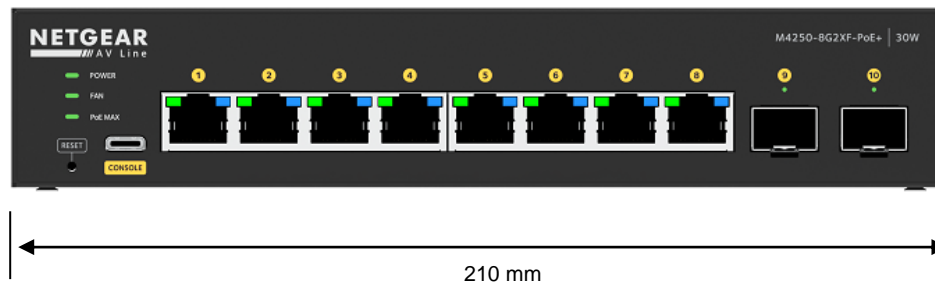

【側面】

【天面】

140 mm

【前面】

40 mm

210 mm

※1 本外観図はM4250-8G2XF-PoE+ (GSM4210PX) の概略図です。
正確な縮尺を保証するものではありません。
※2 サイズは、ネジ、キャップ等の突起物を含みません。

【底面】

140 mm

【背面】

40 mm

210 mm

※1 本外観図はM4250-8G2XF-PoE+ (GSM4210PX) の概略図です。
正確な縮尺を保証するものではありません。
※2 サイズは、ネジ、キャップ等の突起物を含みません。