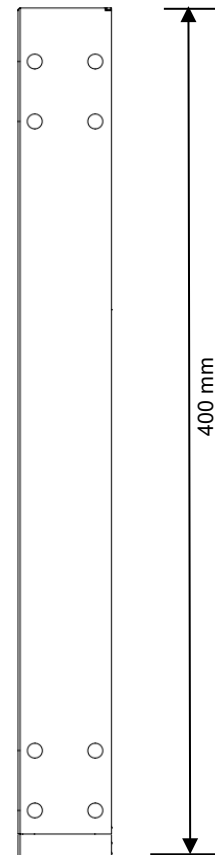

【側面】

【天面】

【前】

※1 本外観図はNETGEAR M4350-16C(CSM4316)の概略図です。  
正確な縮尺を保証するものではありません。  
※2 サイズは、ネジ等の突起物を含みません。

NETGEAR M4350-16C(CSM4316)外観図 1/2

【底面】

400 mm

【背面】

43.2 mm

440 mm

※1 本外観図はNETGEAR M4350-16C(CSM4316)の概略図です。  
正確な縮尺を保証するものではありません。  
※2 サイズは、ネジ等の突起物を含みません。

NETGEAR M4350-16C(CSM4316)外観図 2/2