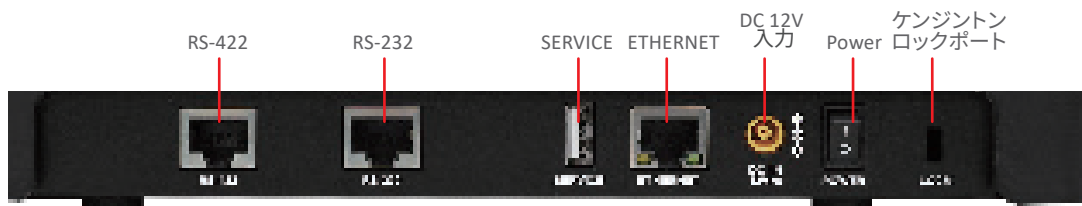

製品仕様

通信 インターフェイス	RS-232 / RS-422 / IP
ディスプレイ	3" LCD
ジョイスティック	4-axis (パン/ティルト/ズーム)
スピードコントロール	x1 (1ノブ)
ズームコントロール	x1 (Zoom Seesaw Lever)
ゲインコントロール	R/B Gain
フォーカスコントロール	オート/マニュアル
アサインボタン	x2
バックライト付きキーパッド	Yes
ストリームプレビュー	RTSP
制御プロトコル	VISCA / VISCA Over IP
ボーレート	2400 / 4800 / 9600 / 38400 / 115200 bps
カメラアドレス	1~255
プリセット	255
電源	DC12V / PoE
消費電力	PoE : 5W DC In : 5W
寸法(WxHxD)	11.89" x 5.63" x 4.41" (302 mm x 143mm x 112mm)
重量	2.8 lbs (1.3 kg)

I/O コネクション

AUDIO BRAINS

輸入販売代理店: 株式会社オーディオブレインズ
〒216-0033 神奈川県川崎市宮前区宮崎649-3 TEL: 044-888-6761
<https://audiobrain.com/>

LumensはLumens Digital Optics Inc.で商標登録されています。製品仕様・デザインは予告なしに変更される場合がございます。

*販売地域により保証規定が異なる場合があります。詳しくは販売店までお問い合わせください。