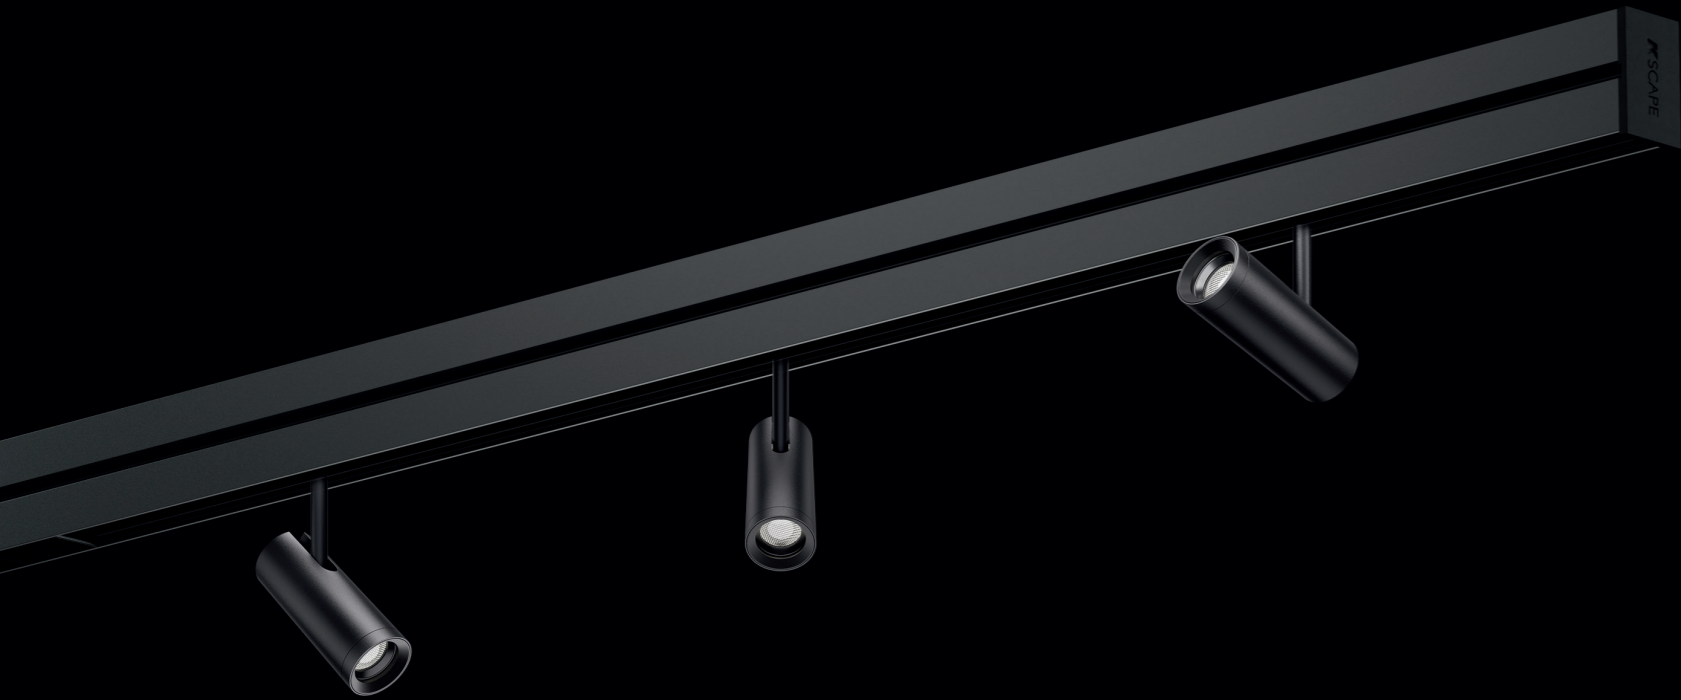

ALL-IN-ONE
SOUND AND LIGHT SYSTEM

Rail **S TRACK** - Jan 2024

Discover Rail S

K-arrayを採用し、光とプロフェッショナルなサウンドをシームレスに融合させたKSCAPEの最新イノベーション。多目的なトラックシステムとして最初に発表されたRAIL Sは、4フィート(1.2m)のリニア建築照明システムに、プロジェクター、変更可能な光学系、優れたオーディオを統合し、建築家のビジョンを尊重した洗練されたデザインにまとめました。

A DYNAMIC SOLUTION EVEN AT SCALE

RAIL Sは以下の設備向けに作られています：

-  Retail
-  Hospitality
-  Healthcare
-  Museums
-  Education
-  Corporate

コンパクトな設計と拡張性により設置が簡素化され、大規模なプロジェクトに最適です。1つの製品で音響と照明の両方を扱えるという費用対効果の高さが、あらゆる分野での魅力を高め、妥協することなく没入感のある体験を提供します。

PERFECT
AUDIO
QUALITY

HIGH
LED
PERFORMANCE

48V Brings More Flexibility

RAIL Sには24Vと48Vの2種類があり、48Vは、適応性が最も重要な新しい市場への扉を開きます。48Vのおかげで、プロジェクターのポートフォリオは新しい形状、オプション、色温度で拡大し、48Vでのみ利用可能な精密なライトシェーピングが可能になります。また、バードア、ブレード、スムーズフィルタなど、照明デザインを完璧にする新しいアクセサリもあります。