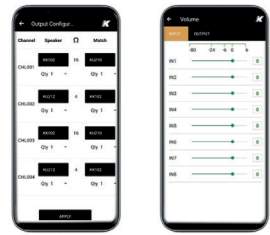

ハニカムカバー

ズームレンズ・ユニット

スムーズ

バードア

Speaker + Lightbulb Rail **STRACK**

K-CONNECT

K-array Connectモバイルアプリは、AndroidおよびiOSで利用可能なモバイルアプリケーションで、WiFi経由でデバイスの主な機能を設定および制御するための高速インターフェースをユーザーに提供します。K-arrayデバイスの内蔵WiFiホットスポットへの接続は、K-arrayで簡単に行えます。

K-CONTROL

どのブラウザからでもアクセス可能なK-arrayの多機能ウェブアプリは、ユーザーがすべてのシステム機能にアクセスし、DSP機能を完全にコントロールできるようにします。シグナル・ルーティング、イコライザー、ディレイ、プリセット、オペレーティング・システムのパラメーターを含みます。

CASAMBI Light Control

RAILは、Casambiブルートゥース・テクノロジーによるスマート・ワイヤレス・コントロールを提供し、システム機能をより効率的に管理します。Casambiアプリが制御ツールとして機能し、iOSとAndroidの両方のデバイスにダウンロードできます。ユーザーは、スマートフォン、タブレット、スマートウォッチ、あるいは従来のスイッチに若干の変更を加えることで、RAILをコントロールすることができます。このユーザーフレンドリーなインターフェースにより、シームレスな制御が保証され、ユーザーはRAILの照明システムを簡単に管理できます。