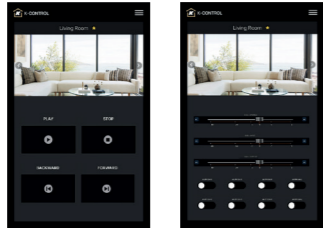

ハニカムカバー

ズームレンズ・ユニット

スムーズ

バードア

Speaker + Lightbulb Rail **STRACK**

K-CONNECT

K-array Connectモバイルアプリは、AndroidおよびiOSで利用可能なモバイルアプリケーションで、WiFi経由でデバイスの主な機能を設定および制御するための高速インターフェースをユーザーに提供します。K-arrayデバイスの内蔵WiFiホットスポットへの接続は、K-arrayで簡単に行えます。

K-CONTROL

どのブラウザからでもアクセス可能なK-arrayの多機能ウェブアプリは、ユーザーがすべてのシステム機能にアクセスし、DSP機能を完全にコントロールできるようにします。シグナル・ルーティング、イコライザー、ディレイ、プリセット、オペレーティング・システムのパラメーターを含みます。

CASAMBI Light Control

RAILは、Casambiブルートゥース・テクノロジーによるスマート・ワイヤレス・コントロールを提供し、システム機能をより効率的に管理します。Casambiアプリが制御ツールとして機能し、iOSとAndroidの両方のデバイスにダウンロードできます。ユーザーは、スマートフォン、タブレット、スマートウォッチ、あるいは従来のスイッチに若干の変更を加えることで、RAILをコントロールすることができます。このユーザーフレンドリーなインターフェースにより、シームレスな制御が保証され、ユーザーはRAILの照明システムを簡単に管理できます。