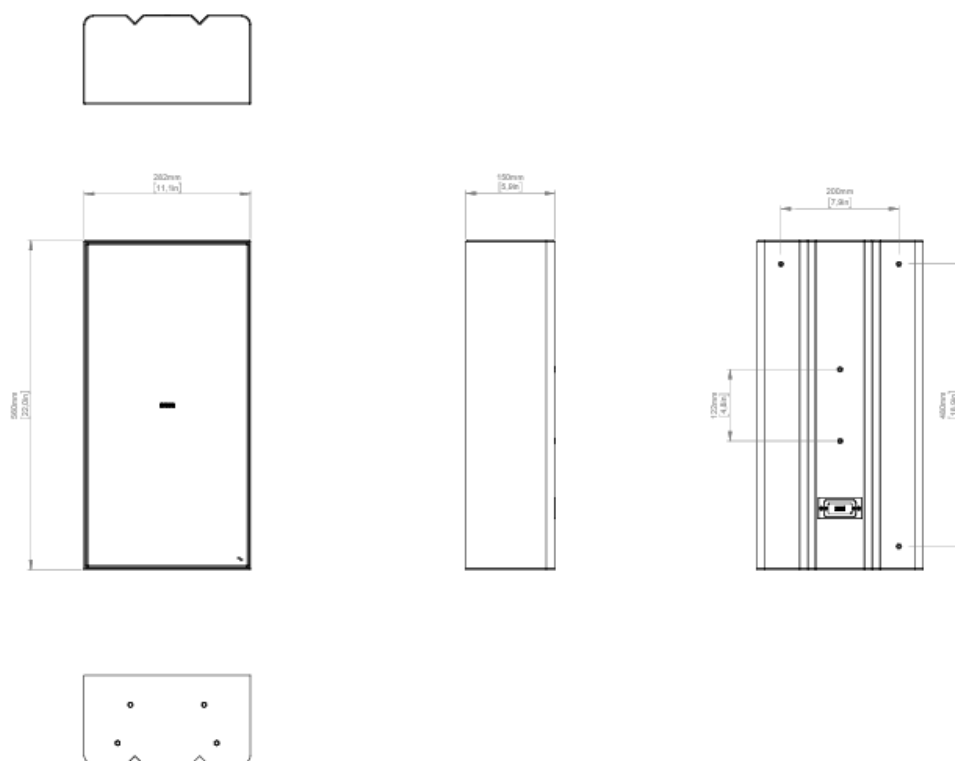

GU210

2x10" stainless steel passive subwoofer

一般仕様

タイプ	パッシブサブウーファー
トランス デューサー	10インチフェライトマグネットウーファー、10インチパッシブラ ジエーター
周波数応答	40Hz – 205Hz(-6dB) クロスオーバー依存(1)
最大SPL	124dBピーク(2)
定格出力	400W
カバレッジ	オムニ
コネクタ	スピーカーリロンチ付きフェニックスコネクター (4ピンユーロブ ロック)
公称イン ピーダンス	4Ω

物理仕様

素材	ステンレススチール
色	ブラック、ホワイト
IP等級	IP64 (G-IPCAP1が必要)
寸法	560 (W) ×150 (D) ×282 (H) mm
重量	13kg

- (1)専用のプリセット使用時
(2)最大SPLは、1mで測定されたクレストファクター4（12dB）の信号を使用して計算されています。

商品の詳細仕様は予告無しに変更になる可能性があります。

AUDIO))) BRAINS