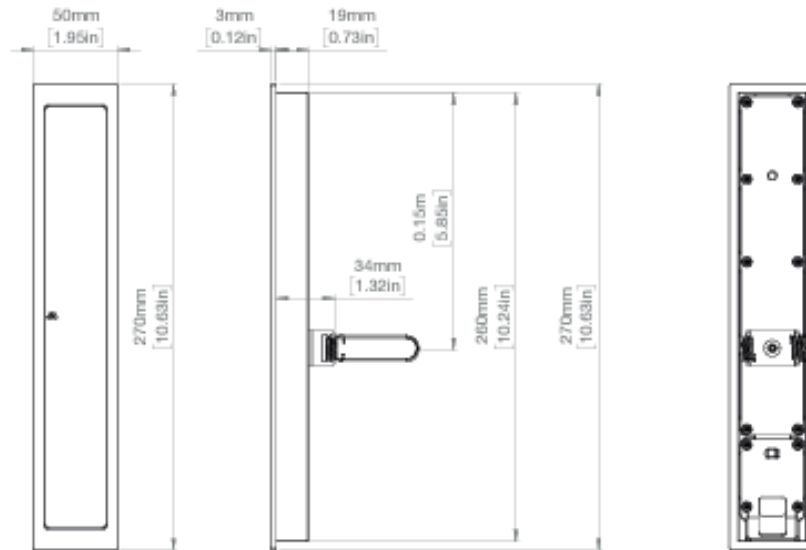

時
クレストファクター4（12dB）の信号を8mで測定し、1m
でスケーリングして算出。

Vyper-KV25R II

パッシブラウドスピーカーには、K-arrayアンプに搭載された専用プリセットが必要です。

商品の詳細仕様は予告無しに変更になる可能性があります。

AUDIO))) BRAINS

〒216-0033 神奈川県川崎市宮前区宮崎649-3

TEL : 044-888-6761

<https://audiobrain.com/>