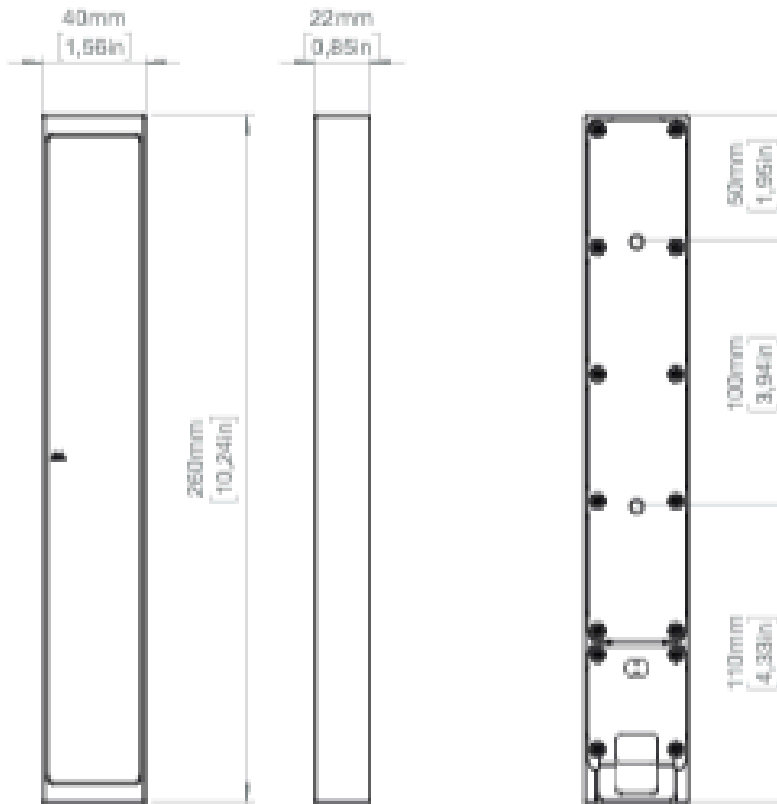

## Vyper-KV25 II

Ultra-flat aluminum 26 cm  
frameless line array element with 1" drivers

- 4x 1"ネオジウム・マグネット・ウーファー
- 最大SPL 108 dB peak
- ピュア・アレイ・テクノロジー
- 垂直25°の分散、水平140°のカバレッジ
- 8Ω / 32Ωの選択可能な負荷インピーダンス
- 視覚的に目立ちにくいルックス
- モジュラー機能により、より多くのユニットを連結してロング・アレイが可能
- 付属のIPアクセサリにより、屋内および屋外での設置に適応：IP65
- アルミニウム・シャーシ
- ブラック、ホワイト、カスタムRALカラーが選択可能

#### 物理仕様

|             |                   |
|-------------|-------------------|
| 素材          | アルミニウム            |
| 色           | ブラック、ホワイト、カスタムRAL |
| 仕上げ         | 特注オーダー可能          |
| IP等級        | IP65              |
| 寸法（幅×高さ×奥行） | 40×260×22mm       |
| 重量          | 0.4kg（0.88ポンド）    |