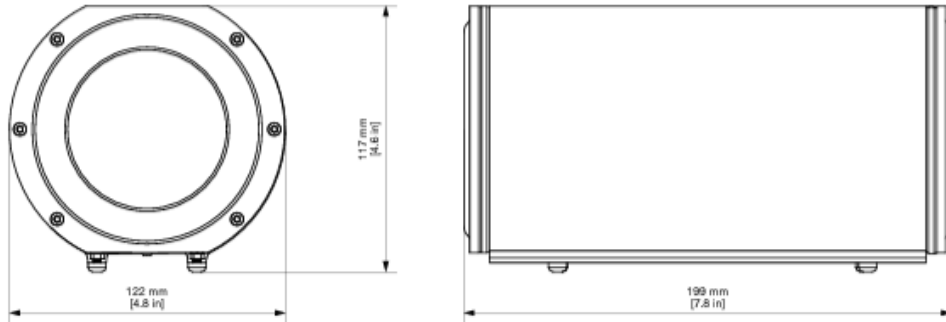

一般仕様	
タイプ	パッシブサブウーファー
トランス デューサー	4インチのフェライト磁石ウーファー+ 4インチのパッシ ブラジエーター
周波数応答	45 Hz - 150 Hz (-6dB)
最大SPL	112 dB(1)
出力	60 W
公称イン ピーダンス	4 Ω
クロスオー バー	外部クロスオーバーが必要
カバレッジ	オムニ
物理仕様	
IP等級	IP64
寸法	122 x 117 x 199 mm (4.8 x 4.6 x 7.8 in)
重量	1.5 kg (3.31 lb)
カラー/ 仕上げ/素材	ブラック / 特注オーダー可能 / アルミニウム
推奨アンプ	Kommander-KA02

(1)最大SPLは、1mで測定されたクレストファクター4（12dB）を使用して計算されます。

パッシブラウドスピーカーには、K-arrayアンプに搭載された専用プリセットが必要です。
商品の詳細仕様は予告無しに変更になる可能性があります。

AUDIO))) BRAINS

〒216-0033 神奈川県川崎市宮前区宮崎649-3

TEL : 044-888-6761

<https://audiobrain.com/>