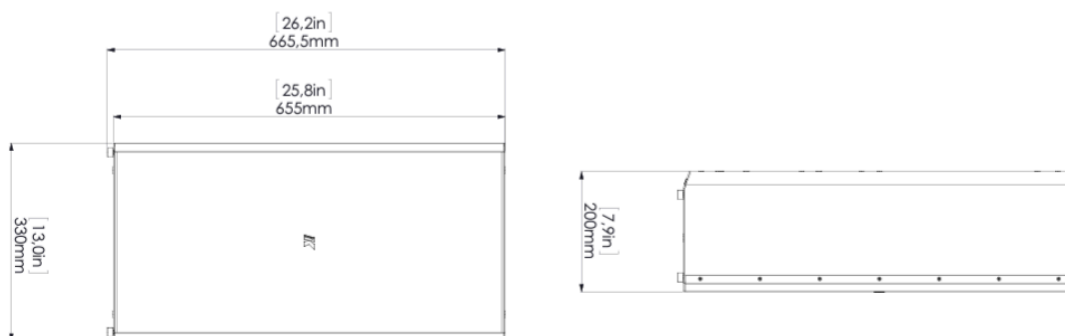

重量	18.5 kg (40.8 lb)
素材	ステンレス鋼
色	Black, White, Custom RAL
仕上げ	24K Gold, Polished, Brushed
IP等級	IP64(4)

- (1) 専用プリセット使用
- (2) 最大SPLはクレストファクター4 (12dB) の信号を1mで測定して算出。
- (3) 取外し可能なゴム足部分は含まれません。
- (4) K-KUIP12アクセサリにより、より完全な防水が可能。

*音楽信号の最大実効適用電力。基準信号はEIAJ規格のものを使用。

- アクセサリ
  - 推奨アンプ: KA24、KA84
  - アクセサリ: K-2SPK、K-FLY22、K-FLY2B、K-JOINT2B、K-PMOUNT、K-WALL2、K-WF212

パッシブラウドスピーカーには、K-arrayアンプに搭載された専用プリセットが必要です。
商品の詳細仕様は予告無しに変更になる可能性があります。

AUDIO **BRAINS**

〒216-0033 神奈川県川崎市宮前区宮崎649-3

TEL : 044-888-6761

<https://audiobrain.com/>