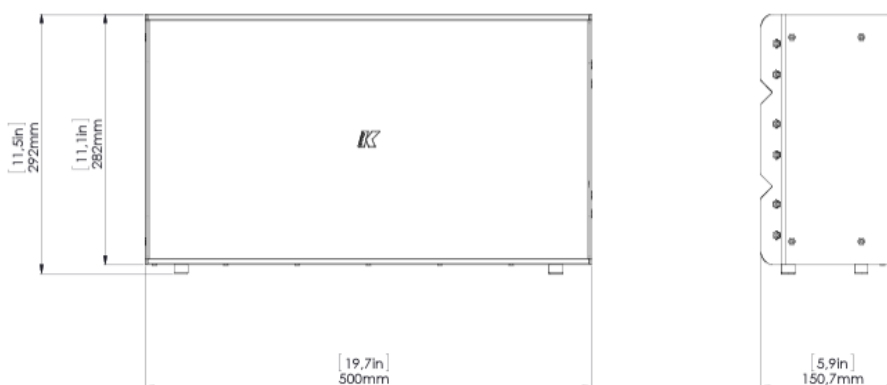

パッシブラウドスピーカーには、K-arrayアンプに搭載された専用プリセットが必要です。
商品の詳細仕様は予告無しに変更になる可能性があります。

AUDIO))) BRAINS

〒216-0033 神奈川県川崎市宮前区宮崎649-3

TEL : 044-888-6761

<https://audiobrains.com/>