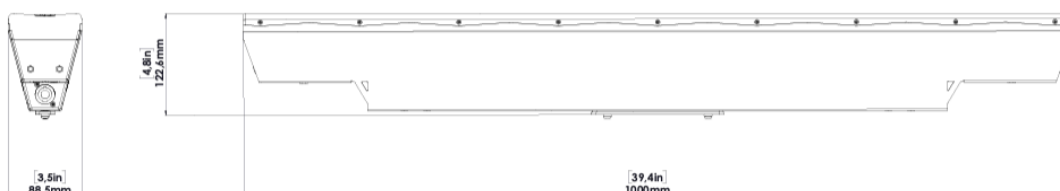

材料	ステンレス鋼
色	ブラック、ホワイト、カスタムRAL
仕上げ	特注オーダー可能
IP等級	IP64(3)
EN 54-24	EN 54-24:2008に準拠(4)

(1)専用プリセット使用時

(2)最大SPLは、8mで測定したクレストファクター4（12dB）の信号を1mでスケールリングして算出

(3)K-IP65KITAおよびK-IP65KITBアクセサリを使用することで、より完全な防水性を実現（IP65準拠）

(4)製品ユーザーガイドのEN 54-24アプリケーションの仕様を参照

アクセサリ:

- 推奨アンプ: Kommander-KA24、Kommander-KA84、Thunder-KMT12、Thunder-KMT18、Thunder-KMT21
- アクセサリ: K-BASE2、K-FLY2、K-FOOT2、K-IP65KITA、K-IP65KITB、K-JOINT2、K-KCLAMP、K-KCLAMP/S、K-WALL2、K-WALL2L、KP-CLUSTER、K-PMOUNT、KP-STAGE

パッシブラウドスピーカーには、K-arrayアンプに搭載された専用プリセットが必要です。商品の詳細仕様は予告無しに変更になる可能性があります。

AUDIO **BRAINS**

〒216-0033 神奈川県川崎市宮前区宮崎649-3

TEL : 044-888-6761

<https://audiobrains.com/>