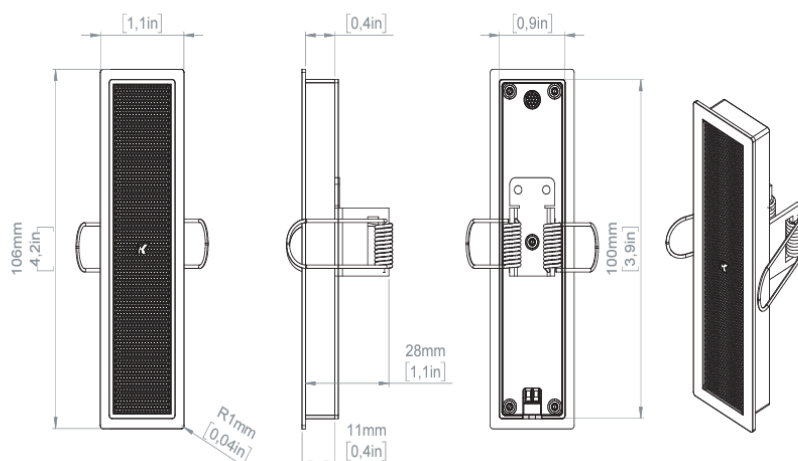

公称インピーダンス	16 Ω
コネクター	IN+ IN- スクリューターミナル

物理仕様

材質	アルミニウム
カラー	ブラック、ホワイト、カスタムRAL
仕上げ	
IP等級	IP64
寸法 (WxHxD)	28 x 106 x 11 mm (1.1 x 4.2 x 0.4 インチ)
重量	0.059 kg (0.130 ポンド)

1. 専用プリセット使用
2. 最大SPLは、クレストファクター4 (12dB) の信号を8mで測定し、1mでスケーリングして算出。