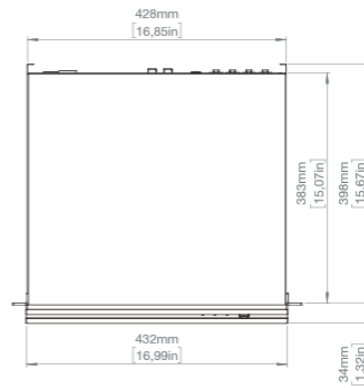

一般仕様

タイプ	8chスイッチングモード、クラスDアンプ
出力電力(1)	8 x 750W @ 4Ω
インピーダンス	最低4 Ω
周波数応答(1)	20 Hz - 20 kHz (±1 dB)
接続	入力：8x XLR-Fバランス入力 出力：4x PC 4/ 4-ST-7,62スピーカー出力 リモート接続：1x Ethernet RJ45 4x USB-A Wi-Fi IEEE 802.11 b/g/n 電源：1 x PowerCon TRUE IN 1 x PowerCon TRUE Link
内蔵DSP	グループ化、イコライゼーション (EQ) 、リミッター、ルーティング、レベル、ディレイ、ラウドスピーカープリセット
リモートコントロール	Wi-Fi専用K-array Connectモバイルアプリ イーサネット有線 K-framework3 マルチプラットフォーム設計・チューニングソフトウェア
保護機能	過熱保護、出力短絡保護、RMS出力電流保護、高周波保護、電力リミッター、クリップリミッター
メイン電源動作範囲	100-240V AC、50-60 Hz with PFC (パワーリンク付きpowerCON TRUEコネクター経由)
消費電力	1200 W @ 4 Ω負荷、ピンクノイズ、1/8定格出力

物理仕様：

カラー	Black
素材	亜鉛メッキ鋼
IP等級	IP20
寸法（幅x高さx奥行き）	430 x 87 x 430 mm (17 x 3,4 x 17 in)
重量	8.3 kg (18.3 lb)

(1) EIAJ 8/32テスト規格

パッシブラウドスピーカーには、K-arrayアンプに搭載された専用プリセットが必要です。

商品の詳細仕様は予告無しに変更になる可能性があります。

AUDIO))) BRAINS