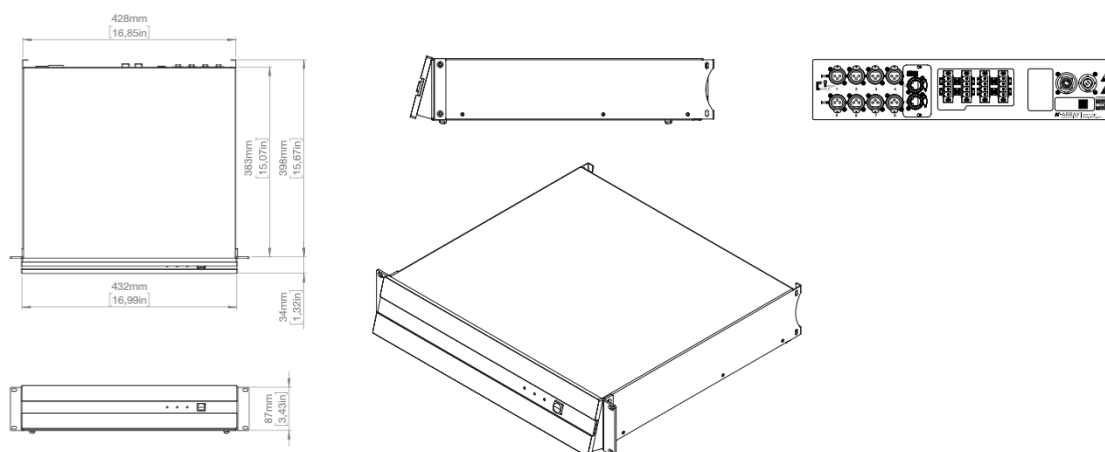

一般仕様

タイプ	8chスイッチングモード、クラスDアンプ
出力電力(1)	8 x 750W @ 4Ω
インピーダンス	最低4 Ω
周波数応答(1)	20 Hz - 20 kHz (±1 dB)
接続	入力：8x XLR-Fバランス入力 出力：4x PC 4/ 4-ST-7,62スピーカー出力 リモート接続：2x Ethernet RJ45 - 1.Gbit 1x USB-A デジタルチャンネル数 8 IN - (Dante Ready™対応) 電源：1 x PowerCon TRUE IN 1 x PowerCon TRUE Link
内蔵DSP	グループ化、イコライゼーション (EQ) 、リミッター、ルーティング、レベル、ディレイ、ラウドスピーカープリセット
リモートコントロール	Wi-Fi専用K-array Connectモバイルアプリ イーサネット有線 K-framework3 マルチプラットフォーム設計・チューニングソフトウェア
保護機能	過熱保護、出力短絡保護、RMS出力電流保護、高周波保護、電力リミッター、クリップリミッター
メイン電源動作範囲	100-240V AC、50-60 Hz with PFC (パワーリンク付きpowerCON TRUEコネクタ経由)
消費電力	1200 W @ 4 Ω負荷、ピンクノイズ、1/8定格出力

物理仕様

カラー	Black
素材	ステンレス鋼
IP等級	IP20
寸法（幅x高さx奥行き）	430 x 87 x 430 mm (17 x 3,4 x 17 in)
重量	8.3 kg (18.3 lb)

(1) EIAJ 8/32テスト規格

パッシブラウドスピーカーには、K-arrayアンプに搭載された専用プリセットが必要です。
商品の詳細仕様は予告無しに変更になる可能性があります。

AUDIO))) BRAINS