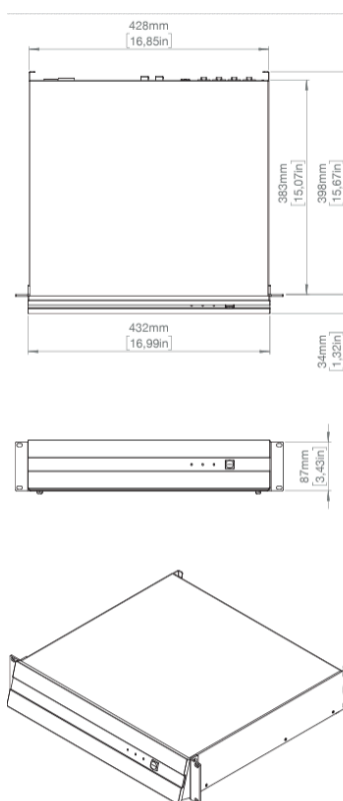

一般仕様

タイプ	4chスイッチングモード、クラスDアンプ
出力電力(1)	4 x 750W @ 4Ω
インピーダンス	最低4 Ω
周波数応答(1)	20 Hz - 20 kHz (±1 dB)
接続	入力：4x XLR-Fバランス入力 4x XLR-Mバランスリンク出力 出力：2x PC 4/ 4-ST-7,62スピーカー出力 リモート接続：1x Ethernet RJ45 4x USB-A Wi-Fi IEEE 802.11 b/g/n 電源：1 x PowerCon TRUE IN 1 x PowerCon TRUE Link
内蔵DSP	グループ化、イコライザー (EQ)、リミッター、ルーティング、レベル、ディレイ、ラウドスピーカープリセット
リモートコントロール	Wi-Fi専用K-array Connectモバイルアプリ イーサネット有線 K-framework3 マルチプラットフォーム設計・チューニングソフトウェア
保護機能	過熱保護、出力短絡保護、RMS出力電流保護、高周波保護、電力リミッター、クリップリミッター
メイン電源動作範囲	100-240V AC、50-60 Hz with PFC (パワーリンク付きpowerCON TRUEコネクター経由)
消費電力	600 W @ 4 Ω負荷、ピンクノイズ、1/8定格出力

物理仕様：

カラー	Black
素材	亜鉛メッキ鋼
IP等級	IP20
寸法（幅x高さx奥行き）	430 x 87 x 430 mm (17 x 3,4 x 17 in)
重量	7.0 kg (15,4 lb)

(1) EIAJ 8/32テスト規格。

パッシブラウドスピーカーには、K-arrayアンプに搭載された専用プリセットが必要です。

商品の詳細仕様は予告無しに変更になる可能性があります。

AUDIO))) **BRAINS**