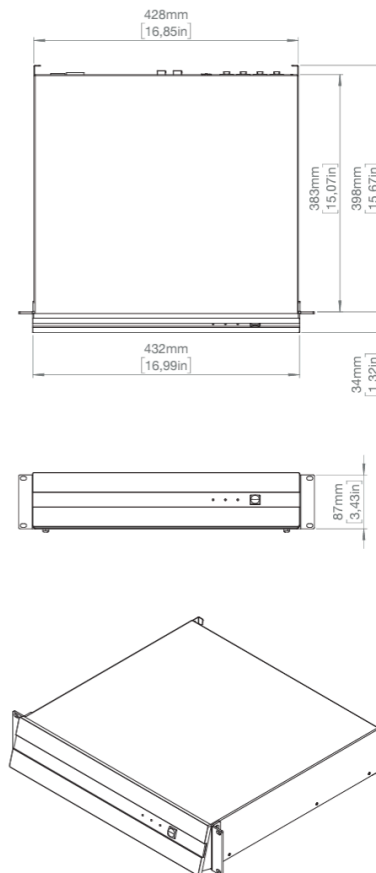

一般仕様

タイプ	8chスイッチングモード、クラスDアンプ
出力電力(1)	8 x 600W @ 2Ω
インピーダンス	最低2 Ω
周波数応答(1)	20 Hz - 20 kHz (±1 dB)
接続	入力：8x XLR-Fバランス入力 出力：4x PC 4/ 4-ST-7,62スピーカー出力 リモート接続：1x Ethernet RJ45 4x USB-A Wi-Fi IEEE 802.11 b/g/n 電源：1 x PowerCon TRUE IN 1 x PowerCon TRUE Link
内蔵DSP	グループ化、イコライゼーション(EQ)、リミッター、ルーティング、レベル、ディレイ、ラウドスピーカープリセット
リモートコントロール	Wi-Fi専用K-array Connectモバイルアプリ イーサネット有線 K-framework3 マルチプラットフォーム設計・チューニングソフトウェア
保護機能	過熱保護、出力短絡保護、RMS出力電流保護、高周波保護、電力リミッター、クリップリミッター
メイン電源動作範囲	100-240V AC、50-60 Hz with PFC (パワーリンク付きpowerCON TRUEコネクター経由)
消費電力	800 W @ 4 Ω負荷、ピンクノイズ、1/8定格出力

物理仕様：

カラー	Black
素材	亜鉛メッキ鋼
IP等級	IP20
寸法（幅x高さx奥行き）	430 x 87 x 430 mm (17 x 3,4 x 17 in)
重量	7,4 kg (16,3 lb)

(1) CTA-2006 (CEA-2006) アンプ・パワー基準、シングル・チャンネル駆動。

パッシブラウドスピーカーには、K-arrayアンプに搭載された専用プリセットが必要です。
商品の詳細仕様は予告無しに変更になる可能性があります。