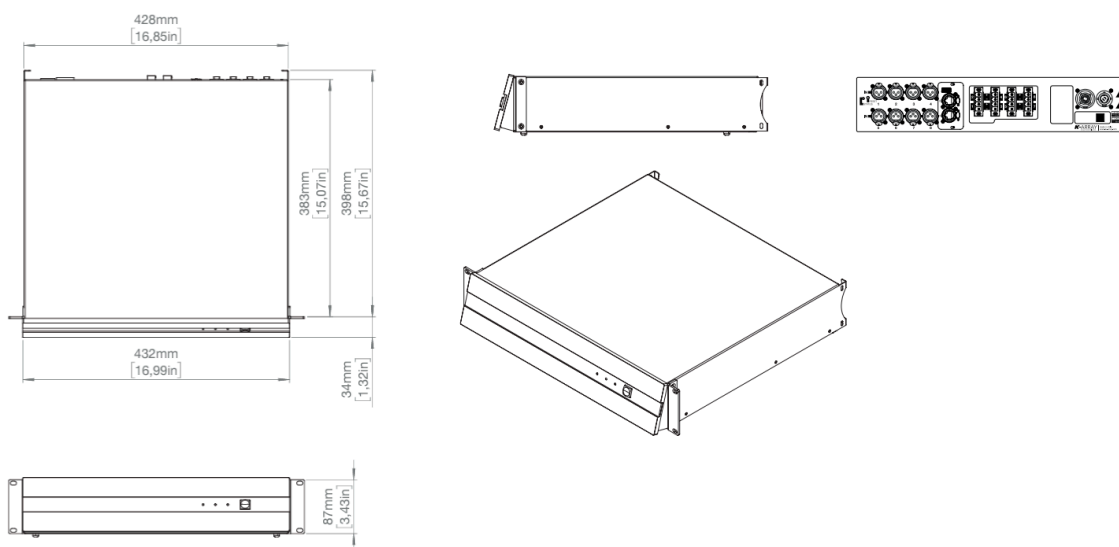

**一般仕様**

タイプ	8chスイッチングモード、クラスDアンプ
出力電力(1)	8 x 600W @ 2Ω
インピーダンス	最低2 Ω
周波数応答(1)	20 Hz - 20 kHz (±1 dB)
接続	入力：8x XLR-Fバランス入力 出力：4x PC 4/ 4-ST-7,62スピーカー出力 リモート接続：2 x Ethernet RJ45 - 1.Gbit デジタルチャンネル数 8 IN - (Dante Ready™対応)、1 x USB-A 電源：1 x PowerCon TRUE IN   1 x PowerCon TRUE Link
内蔵DSP	グループ化、イコライゼーション (EQ)、リミッター、ルーティング、レベル、ディレイ、ラウドスピーカープリセット
リモートコントロール	Wi-Fi専用K-array Connectモバイルアプリ イーサネット有線 K-framework3 マルチプラットフォーム設計・チューニングソフトウェア
保護機能	過熱保護、出力短絡保護、RMS出力電流保護、高周波保護、電力リミッター、クリップリミッター
メイン電源動作範囲	100-240V AC、50-60 Hz with PFC (パワーリンク付きpowerCON TRUEコネクタ経由)
消費電力	800 W @ 4 Ω負荷、ピンクノイズ、1/8定格出力

## 物理仕様

カラー	Black
素材	ステンレス鋼
IP等級	IP20
寸法（幅x高さx奥行き）	430 x 87 x 430 mm (17 x 3,4 x 17 in)
重量	7,4 kg (16,3 lb)

(1) CTA-2006 (CEA-2006) アンプ・パワー基準、シングル・チャンネル駆動。

パッシブラウドスピーカーには、K-arrayアンプに搭載された専用プリセットが必要です。  
商品の詳細仕様は予告無しに変更になる可能性があります。