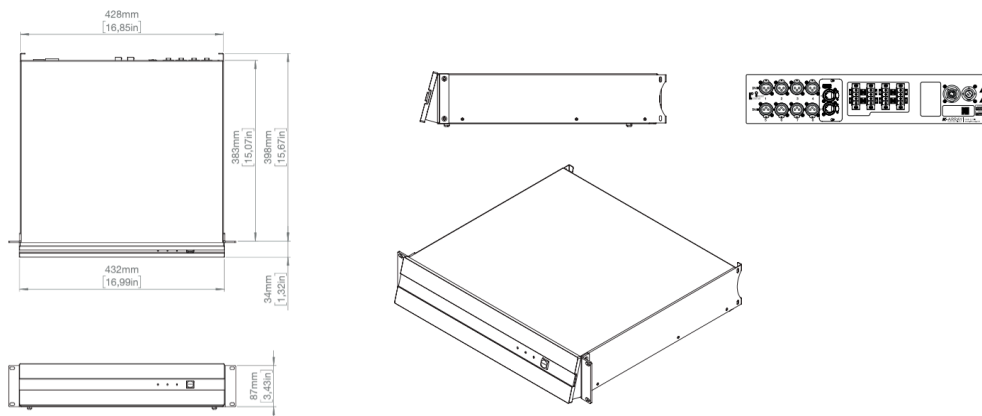

一般仕様

タイプ	8chスイッチングモード、クラスDアンプ
出力電力(1)	8 x 2500W @ 4Ω
インピーダンス	最低4 Ω (2 Ω耐性あり)
周波数応答(2)	20 Hz - 20 kHz (±1 dB)
接続	入力：8x XLR-Fバランス入力 出力：4x PC 4/ 4-ST-7,62スピーカー出力 リモート接続：2x Ethernet RJ45 - 1.Gbit 1x USB-A デジタルチャンネル数 8 IN - (Dante Ready™対応) 電源：1 x PowerCon TRUE IN 1 x PowerCon TRUE Link
内蔵DSP	グループ化、イコライゼーション (EQ)、リミッター、ルーティング、レベル、ディレイ、ラウドスピーカープリセット
リモートコントロール	Wi-Fi専用K-array Connectモバイルアプリ イーサネット有線 K-framework3 マルチプラットフォーム設計・チューニングソフトウェア
保護機能	過熱保護、出力短絡保護、RMS出力電流保護、高周波保護、電力リミッター、クリップリミッター
メイン電源動作範囲	100-240V AC、50-60 Hz with PFC (パワーリンク付きpowerCON TRUEコネクタ経由)
消費電力	1200 W @ 4 Ω負荷、ピンクノイズ、1/8定格出力

物理仕様

カラー	Black
素材	ステンレス鋼
IP等級	IP20
寸法（幅x高さx奥行き）	430 x 87 x 430 mm (17 x 3,4 x 17 in)
重量	10 kg (22 lb)

(1) EIAJ 8/32テスト規格

パッシブラウドスピーカーには、K-arrayアンプに搭載された専用プリセットが必要です。
商品の詳細仕様は予告無しに変更になる可能性があります。

AUDIO))) BRAINS