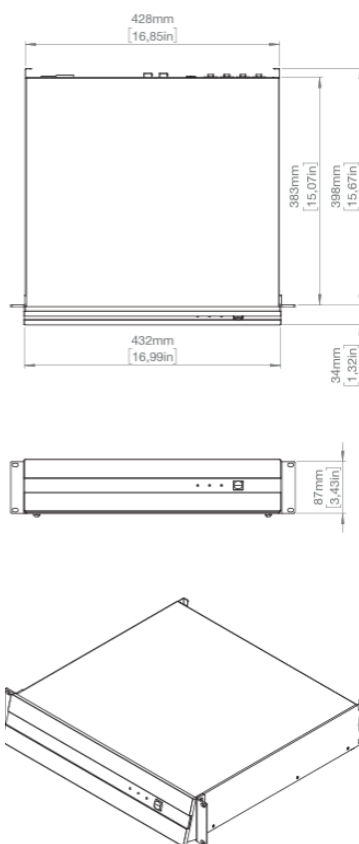

一般仕様

タイプ	8chスイッチングモード、クラスDアンプ
出力電力(1)	8 x 150W @ 4Ω
インピーダンス	最低4 Ω
周波数応答(1)	20 Hz - 20 kHz (±1 dB)
接続	入力：8x XLR-Fバランス入力 出力：4x PC 4/ 4-ST-7, 62スピーカー出力 リモート接続：1x Ethernet RJ45 4x USB-A Wi-Fi IEEE 802.11 b/g/n 電源：1 x PowerCon TRUE IN 1 x PowerCon TRUE Link
内蔵DSP	グループ化、イコライゼーション(EQ)、リミッター、ルーティング、レベル、ディレイ、ラウドスピーカープリセット
リモートコントロール	Wi-Fi専用K-array Connectモバイルアプリ イーサネット有線 K-framework3 マルチプラットフォーム設計・チューニングソフトウェア
保護機能	過熱保護、出力短絡保護、RMS出力電流保護、高周波保護、 パワーリミッター、クリップリミッター
メイン電源動作範囲	100-240V AC、50-60 Hz with PFC (パワーリンク付きpowerCON TRUEコネクター経由)
消費電力	300 W @ 4 Ω負荷、ピンクノイズ、1/8定格出力

物理仕様：

カラー	Black
素材	亜鉛メッキ鋼
IP等級	IP20
寸法（幅x高さx奥行き）	430 x 87 x 430 mm (17 x 3,4 x 17 in)
重量	7.4 kg (16,3 lb)

(1) CTA-2006 (CEA-2006) アンプ・パワー基準、シングル・チャンネル駆動。

パッシブラウドスピーカーには、K-arrayアンプに搭載された専用プリセットが必要です。

商品の詳細仕様は予告無しに変更になる可能性があります。