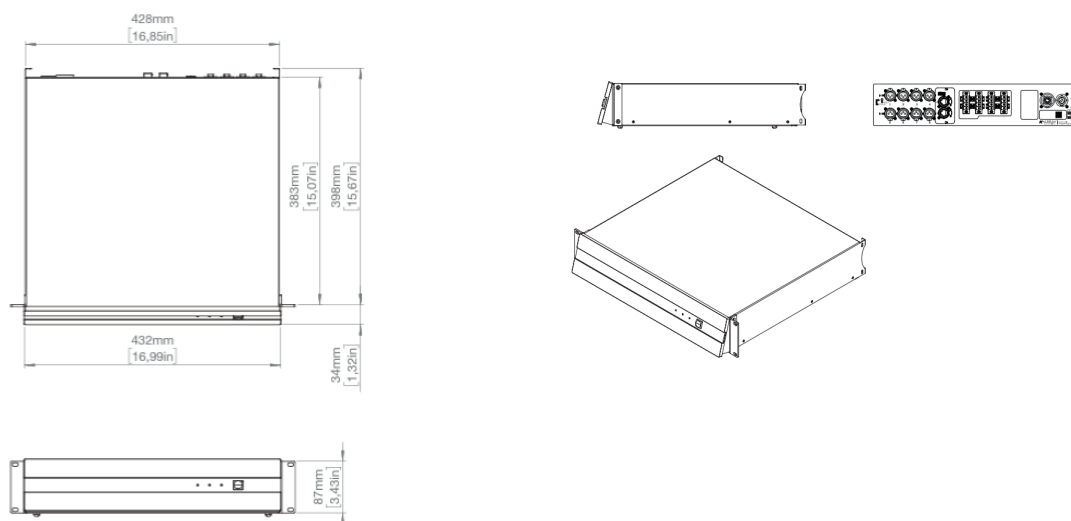

一般仕様

タイプ	8chスイッチングモード、クラスDアンプ
出力電力(1)	8 x 150W @ 4Ω
インピーダンス	最低4 Ω
周波数応答(1)	20 Hz - 20 kHz (±1 dB)
接続	入力：8x XLR-Fバランス入力 出力：4x PC 4/ 4-ST-7, 62スピーカー出力 リモート接続：2x Ethernet RJ45 - 1.Gbit 1x USB-A デジタルチャンネル数 8 IN - (Dante Ready™対応) 電源：1 x PowerCon TRUE IN 1 x PowerCon TRUE Link
内蔵DSP	グループ化、イコライゼーション(EQ)、リミッター、ルーティング、レベル、ディレイ、ラウドスピーカープリセット
リモートコントロール	Wi-Fi専用K-array Connectモバイルアプリ イーサネット有線 K-framework3 マルチプラットフォーム設計・チューニングソフトウェア
保護機能	過熱保護、出力短絡保護、RMS出力電流保護、高周波保護、 パワーリミッター、クリップリミッター
メイン電源動作範囲	100-240V AC、50-60 Hz with PFC (パワーリンク付きpowerCON TRUEコネクタ経由)
消費電力	300 W @ 4 Ω負荷、ピンクノイズ、1/8定格出力

物理仕様

カラー	Black
素材	ステンレス鋼
IP等級	IP20
寸法（幅x高さx奥行き）	430 x 87 x 430 mm (17 x 3,4 x 17 in)
重量	7,4 kg (16,3 lb)

(1) CTA-2006 (CEA-2006) アンプ・パワー基準、シングル・チャンネル駆動。

パッシブラウドスピーカーには、K-arrayアンプに搭載された専用プリセットが必要です。
商品の詳細仕様は予告無しに変更になる可能性があります。