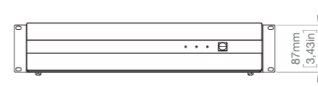

一般仕様

タイプ	4chスイッチングモード、クラスDアンプ
出力電力(1)	4x 600W @ 2Ω
インピーダンス	最低2 Ω
周波数応答(1)	20 Hz - 20 kHz (±1 dB)
接続	入力：4x XLR-Fバランス入力 4x XLR-Mバランスリンク出力 出力：2x PC 4/ 4-ST-7,62スピーカー出力 リモート接続：1x Ethernet RJ45 4x USB-A Wi-Fi IEEE 802.11 b/g/n 電源：1 x PowerCon TRUE IN 1 x PowerCon TRUE Link
内蔵DSP	グループ化、イコライゼーション (EQ)、リミッター、ルーティング、レベル、ディレイ、ラウドスピーカープリセット
リモートコントロール	Wi-Fi専用K-array Connectモバイルアプリ イーサネット有線 K-framework3 マルチプラットフォーム設計・チューニングソフトウェア
保護機能	過熱保護、出力短絡保護、RMS出力電流保護、高周波保護、電力リミッター、クリップリミッター
メイン電源動作範囲	100-240V AC、50-60 Hz with PFC (パワーリンク付きpowerCON TRUEコネクター経由)
消費電力	400 W @ 4 Ω負荷、ピンクノイズ、1/8定格出力

物理仕様：

カラー	Black
素材	亜鉛メッキ鋼
IP等級	IP20
寸法（幅x高さx奥行き）	430 x 87 x 430 mm (17 x 3,4 x 17 in)
重量	6.0 kg (13,2 lb)

(1) CTA-2006 (CEA-2006) アンプ・パワー基準、シングル・チャンネル駆動。

パッシブラウドスピーカーには、K-arrayアンプに搭載された専用プリセットが必要です。
商品の詳細仕様は予告無しに変更になる可能性があります。