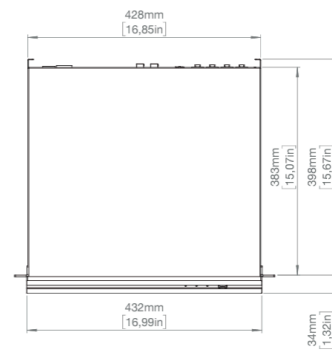

一般仕様

タイプ	4chスイッチングモード、クラスDアンプ
出力電力(1)	4x 600W @ 2Ω
インピーダンス	最低2 Ω
周波数応答(1)	20 Hz - 20 kHz (±1 dB)
接続	入力：4x XLR-Fバランス入力 4x XLR-Mバランスリンク出力 出力：2x PC 4/ 4-ST-7,62スピーカー出力 リモート接続：1x Ethernet RJ45 4x USB-A Wi-Fi IEEE 802.11 b/g/n 電源：1 x PowerCon TRUE IN 1 x PowerCon TRUE Link
内蔵DSP	グループ化、イコライゼーション (EQ)、リミッター、ルーティング、レベル、ディレイ、ラウドスピーカープリセット
リモートコントロール	Wi-Fi専用K-array Connectモバイルアプリ イーサネット有線 K-framework3 マルチプラットフォーム設計・チューニングソフトウェア
保護機能	過熱保護、出力短絡保護、RMS出力電流保護、高周波保護、電力リミッター、クリップリミッター
メイン電源動作範囲	100-240V AC、50-60 Hz with PFC (パワーリンク付きpowerCON TRUEコネクター経由)
消費電力	400 W @ 4 Ω負荷、ピンクノイズ、1/8定格出力

物理仕様：

カラー	Black
素材	亜鉛メッキ鋼
IP等級	IP20
寸法（幅x高さx奥行き）	430 x 87 x 430 mm (17 x 3,4 x 17 in)
重量	6.0 kg (13,2 lb)

(1) CTA-2006 (CEA-2006) アンプ・パワー基準、シングル・チャンネル駆動。

パッシブラウドスピーカーには、K-arrayアンプに搭載された専用プリセットが必要です。
商品の詳細仕様は予告無しに変更になる可能性があります。