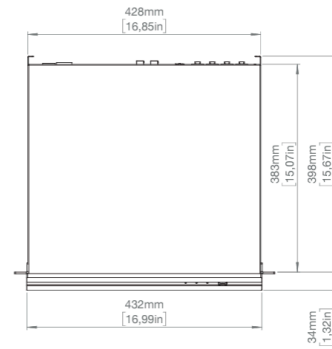

一般仕様

タイプ	4chスイッチングモード、クラスDアンプ
出力電力(1)	4x 600W @ 2Ω
インピーダンス	最低2 Ω
周波数応答(1)	20 Hz - 20 kHz (±1 dB)
接続	入力：4x XLR-Fバランス入力 4x XLR-Mバランスリンク出力 出力：2x PC 4/ 4-ST-7,62スピーカー出力 リモート接続：1x Ethernet RJ45 4x USB-A Wi-Fi IEEE 802.11 b/g/n 電源：1 x PowerCon TRUE IN 1 x PowerCon TRUE Link
内蔵DSP	グループ化、イコライゼーション (EQ)、リミッター、ルーティング、レベル、ディレイ、ラウドスピーカープリセット
リモートコントロール	Wi-Fi専用K-array Connectモバイルアプリ イーサネット有線 K-framework3 マルチプラットフォーム設計・チューニングソフトウェア
保護機能	過熱保護、出力短絡保護、RMS出力電流保護、高周波保護、電力リミッター、クリップリミッター
メイン電源動作範囲	100-240V AC、50-60 Hz with PFC (パワーリンク付きpowerCON TRUEコネクター経由)
消費電力	400 W @ 4 Ω負荷、ピンクノイズ、1/8定格出力

物理仕様：

カラー	Black
素材	
IP等級	IP20
寸法（幅x高さx奥行き）	430 x 87 x 430 mm (17 x 3,4 x 17 in)
重量	6.0 kg (13,2 lb)

(1) CTA-2006 (CEA-2006) アンプ・パワー基準、シングル・チャンネル駆動。

パッシブラウドスピーカーには、K-arrayアンプに搭載された専用プリセットが必要です。
商品の詳細仕様は予告無しに変更になる可能性があります。