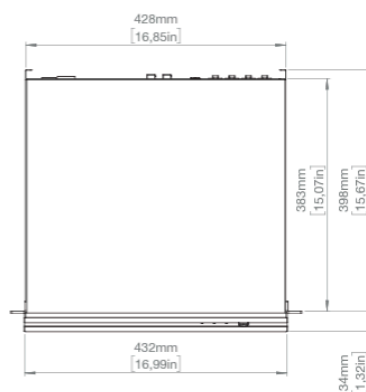

一般仕様

タイプ	4chスイッチングモード、クラスDアンプ
出力電力(1)	4 x 2500W @ 4Ω
インピーダンス	最低4 Ω (2 Ω耐性あり)
周波数応答(1)	20 Hz - 20 kHz (±1 dB)
接続	入力：4x XLR-Fバランス入力 4x XLR-Mバランスリンク出力 出力：2x PC 4/ 4-ST-7,62スピーカー出力 リモート接続：1x Ethernet RJ45 4x USB-A Wi-Fi IEEE 802.11 b/g/n 電源：1 x PowerCon TRUE IN 1 x PowerCon TRUE Link
内蔵DSP	グループ化、イコライゼーション(EQ)、リミッター、ルーティング、レベル、ディレイ、ラウドスピーカープリセット
リモートコントロール	Wi-Fi専用K-array Connectモバイルアプリ イーサネット有線 K-framework3 マルチプラットフォーム設計・チューニングソフトウェア
保護機能	過熱保護、出力短絡保護、RMS出力電流保護、高周波保護、電力リミッター、クリップリミッター
メイン電源動作範囲	100-240V AC、50-60 Hz with PFC (パワーリンク付きpowerCON TRUEコネクター経由)
消費電力	600 W @ 4 Ω負荷、ピンクノイズ、1/8定格出力

物理仕様：

カラー	Black
素材	亜鉛メッキ鋼
IP等級	IP20
寸法（幅x高さx奥行き）	430 x 87 x 430 mm (17 x 3,4 x 17 in)
重量	8.15 kg (18 lb)

(1)EIAJ 8/32テスト規格

パッシブラウドスピーカーには、K-arrayアンプに搭載された専用プリセットが必要です。

商品の詳細仕様は予告無しに変更になる可能性があります。

AUDIO)) BRAINS